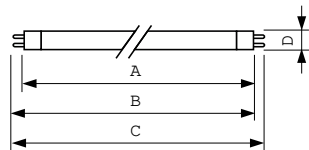

Datos del producto

Información general	
Base del casquillo	G5
Referencia de medición de flujo	Sphere
Fallos vida útil hasta 50 % (nom.)	8.000 hora(s)
Datos técnicos de la luz	
Código de color	33-640
Flujo luminoso	835 lm
Designación de color	Blanco frío (CW)
Coordenada X de cromacidad (Nom)	0,38
Coordenada Y de cromacidad (Nom)	0,38
Temperatura de color correlacionada (nom.)	4000 K
Eficacia lumínica (nominal) (nom.)	71 lm/W
Índice de reproducción cromática (IRC)	59
Operativos y eléctricos	
Consumo de energía	13,1 W
Corriente de lámpara (nom.)	0,170 A
Voltaje (nom.)	90 V
Controles y regulación	
Regulable	Sí
Mecánicos y de carcasa	
Forma de la bombilla	T5
Peso neto (pieza)	50,340 g

Plano de dimensiones

Product	D (max)	A (max)	B (max)	B (min)	C (max)
TL Mini EL 13W/33-640 FAM/10X25BOX	16 mm	516,9 mm	524,0 mm	521,6 mm	531,1 mm

Datos fotométricos

Spectral Power Distribution Colour - TL Mini EL 13W/33-640 FAM/10X25BOX