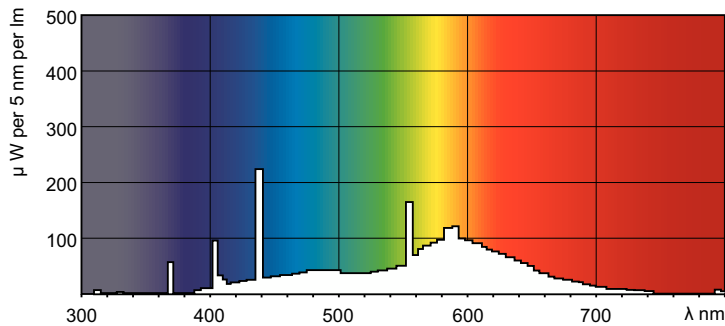

TL Mini Estándar Colores

Aprobación y aplicación

Clase de eficiencia energética	G
Contenido de mercurio (Hg) (máx.)	2,5 mg
Contenido de mercurio (Hg) (nom.)	4,4 mg
Consumo energético kWh/1000 h	14 kWh
Número de registro EPREL	423498

Datos de producto

Nombre de producto del pedido	TL Mini EL 13W/33-640 FAM/10X25BOX
Nombre completo del producto	TL Mini EL 13W/33-640 FAM/10X25BOX

Full EOC	871150070475727
Código de pedido	70475727
Código 12NC	928001503340
Cantidad por paquete	1
EAN/UPC - Producto/Caja	8711500704757
Numerador SAP - Paquetes por caja exterior	250
Embalaje con código EAN/UPC	8711500718518

Plano de dimensiones

Product	D (max)	A (max)	B (max)	B (min)	C (max)
TL Mini EL 13W/33-640 FAM/10X25BOX	16 mm	516,9 mm	524,0 mm	521,6 mm	531,1 mm

Datos fotométricos

Spectral Power Distribution Colour - TL Mini EL 13W/33-640 FAM/10X25BOX