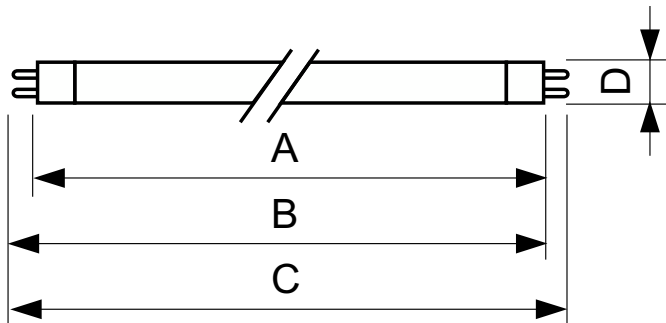

TUV TL Mini

TUV 11W FAM/10X25BOX

Lámparas de descarga de vapor de mercurio a baja presión con una ampolla tubular de cristal

Advertencias y seguridad

- Es muy poco probable que la rotura de una lámpara tenga algún efecto en la salud. Si se rompe una lámpara, ventile la habitación durante 30 minutos y retire los restos, preferiblemente con guantes. Colóquelos en una bolsa de plástico sellada y llévela al punto limpio para reciclaje de su vecindario. No utilice una aspiradora.

Datos del producto

Información general		Marca CE	
Base del casquillo	G5		Sí
Vida útil (nom.)	9.000 hora(s)		
Datos técnicos de la luz		UV	
Depreciación en vida útil	15 %	Radiación UV-C en 100 h	2,6 W
Operativos y eléctricos		Datos de producto	
Consumo de energía	11,5 W	Nombre de producto del pedido	TUV 11W FAM/10X25BOX
Corriente de lámpara (nom.)	0,4 A	Nombre completo del producto	TUV 11W FAM/10X25BOX
Voltaje (nom.)	34 V	Full EOC	871150055965427
Mecánicos y de carcasa		Código de pedido	55965427
Peso neto (pieza)	22.000 g	Código 12NC	928002204013
		Cantidad por paquete	1
		EAN/UPC - Producto/Caja	8711500559654
		Numerador SAP - Paquetes por caja exterior	250
		Embalaje con código EAN/UPC	8711500559715
Aprobación y aplicación			
Contenido de mercurio (Hg) (nom.)	4,4 mg		

TUV TL Mini

Plano de dimensiones

Product	D	C
TUV 11W FAM/10X25BOX	16 mm	226,3 mm

Datos fotométricos

Spectral Power Distribution Colour - TUV 11W FAM/10X25BOX