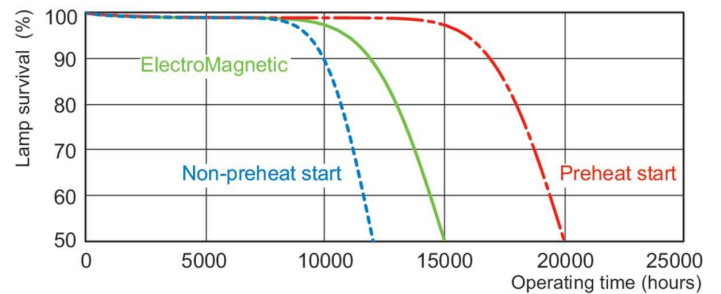

Photometrische Daten

Spectral Power Distribution Colour - MASTER TL-D Food 30W/79 SLV/25

Lebensdauer

Life expectancy diagram - 12 hour cycle

Life expectancy diagram - 3 hour cycle

MASTER TL-D 79er Lichtfarbe