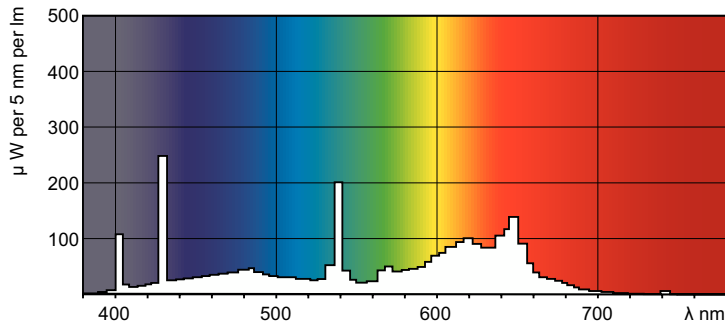

MASTER TL-D 79er Lichtfarbe

Gesamtbezeichnung des Produkts	MASTER TL-D Food 30W/79 1SL/25
Gesamt-Produktcode	871150070624940
Bestellcode	70624940
Material-Nr. (12NC)	928025402043
Anzahl pro Verpackung	1

Photometrische Daten

Spectral Power Distribution Colour - MASTER TL-D Food 30W/79 SLV/25

Lebensdauer

Life expectancy diagram - 12 hour cycle

Life expectancy diagram - 3 hour cycle

MASTER TL-D 79er Lichtfarbe