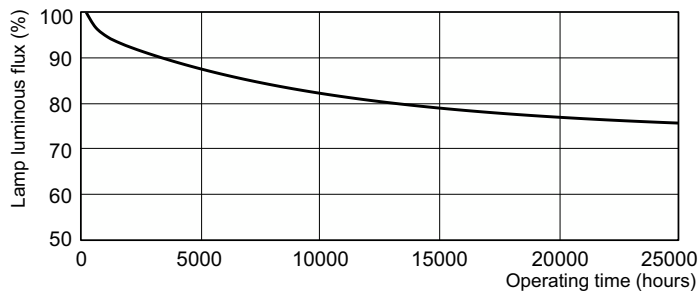

Photometrische Daten

Spectral Power Distribution Colour - MASTER TL-D Food 30W/79 SLV/25

Lebensdauer

Life expectancy diagram - 12 hour cycle

Life expectancy diagram - 3 hour cycle

MASTER TL-D 79er Lichtfarbe

Lebensdauer

Lumen Maintenance Diagram - MASTER TL-D Food 30W/79 SLV/25