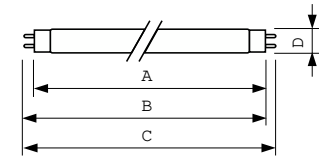

MASTER TL-D 79er Lichtfarbe

Gesamtbezeichnung des Produkts	MASTER TL-D Food 30W/79 1SL/25
Gesamt-Produktcode	871150070624940
Bestellcode	70624940
Material-Nr. (12NC)	928025402043
Anzahl pro Verpackung	1

EAN/UPC – Produkt/Kiste	8711500706249
Zähler – Pakete pro Außenkarton	25
EAN Umverpackung	8711500613103

Abmessungsskizzen

Product	D (max)	A (max)	B (max)	B (min)	C (max)
MASTER TL-D Food 30W/79 SLV/25	28 mm	894,6 mm	901,7 mm	899,3 mm	908,8 mm