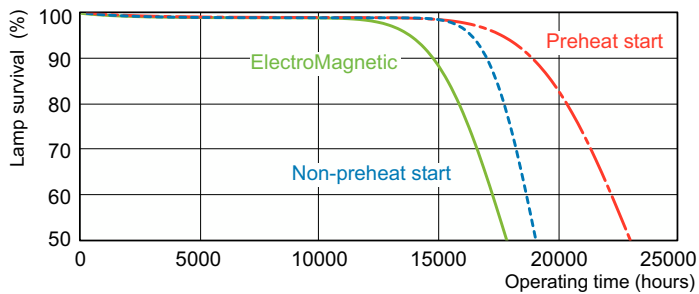

Photometrische Daten

Spectral Power Distribution Colour - MASTER TL-D Food 30W/79 SLV/25

Lebensdauer

Life expectancy diagram - 12 hour cycle

Life expectancy diagram - 3 hour cycle

MASTER TL-D 79er Lichtfarbe