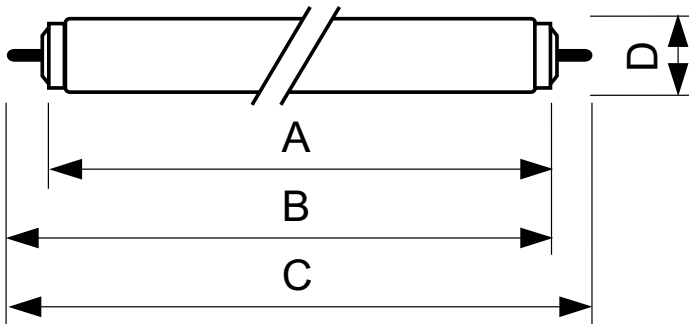

Datos del producto

Información general		Índice de reproducción cromática (IRC)	
Base del casquillo	FA6		60
Referencia de medición de flujo	Sphere	Operativos y eléctricos	
Fallos vida útil hasta 50 % (nom.)	26.000 hora(s)	Consumo de energía	20,0 W
Datos técnicos de la luz		Corriente de lámpara (nom.)	0,380 A
Código de color	33-640	Voltaje (nom.)	58 V
Flujo luminoso	940 lm	Controles y regulación	
Designación de color	Blanco frío (CW)	Regulable	Sí
Coordenada X de cromacidad (Nom)	0,38	Mecánicos y de carcasa	
Coordenada Y de cromacidad (Nom)	0,38	Forma de la bombilla	T12
Temperatura de color correlacionada (nom.)	4000 K	Peso neto (pieza)	124,000 g
Eficacia lumínica (nominal) (nom.)	47 lm/W		

Datos de producto

Nombre de producto del pedido	TL-X XL 20W/33-640 SLV/25
Nombre completo del producto	TL-X XL 20W/33-640 SLV/25

Full EOC	871150026135940
Código de pedido	26135940
Código 12NC	928037703332
Código local	PHTLX20
Cantidad por paquete	1
EAN/UPC - Producto/Caja	8711500261359
Numerador SAP - Paquetes por caja exterior	25
Embalaje con código EAN/UPC	8711500261366

Plano de dimensiones

Product	D (max)	A (max)	B (max)	B (min)	C (max)
TL-X XL 20W/33-640 SLV/25	40,5 mm	574 mm	592,5 mm	589 mm	611 mm

Datos fotométricos

Spectral Power Distribution Colour - TL-X XL 20W/33-640 SLV/25