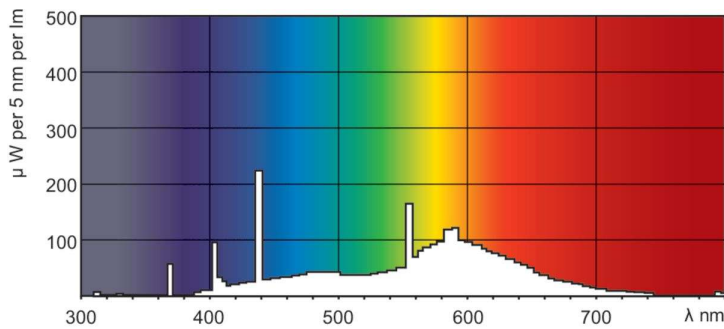

Datos del producto

Información general		Índice de reproducción cromática (IRC)	
Base del casquillo	FA6		60
Referencia de medición de flujo	Sphere	Operativos y eléctricos	
Fallos vida útil hasta 50 % (nom.)	26.000 hora(s)	Consumo de energía	20,0 W
Datos técnicos de la luz		Corriente de lámpara (nom.)	0,380 A
Código de color	33-640	Voltaje (nom.)	58 V
Flujo luminoso	940 lm	Controles y regulación	
Designación de color	Blanco frío (CW)	Regulable	Sí
Coordenada X de cromacidad (Nom)	0,38	Mecánicos y de carcasa	
Coordenada Y de cromacidad (Nom)	0,38	Forma de la bombilla	T12
Temperatura de color correlacionada (nom.)	4000 K	Peso neto (pieza)	124,000 g
Eficacia lumínica (nominal) (nom.)	47 lm/W		

Plano de dimensiones

Product	D (max)	A (max)	B (max)	B (min)	C (max)
TL-X XL 20W/33-640 SLV/25	40,5 mm	574 mm	592,5 mm	589 mm	611 mm

Datos fotométricos

Spectral Power Distribution Colour - TL-X XL 20W/33-640 SLV/25