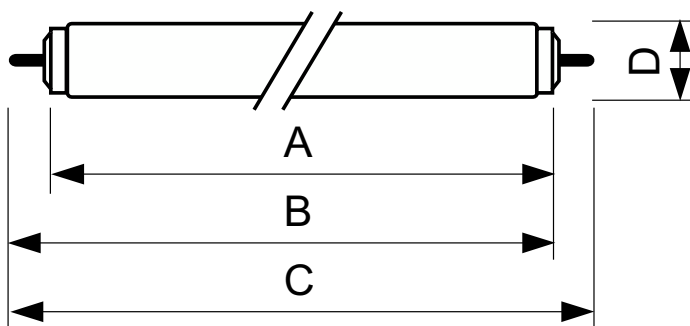

Produktdata

Allmän information		Drift och elektricitet	
Socket	FA6	Strömförbrukning	20,0 W
Mätpreferens för ljusflöde	Sphere	Lampström (nom)	0,380 A
Livslängd vid 50 % bortfall (nom)	26 000 h	Spänning (nom)	58 V
Ljusteknik		Styrenheter och dimring	
Färgkod	33-640	Dimbar	Ja
Ljusflöde	940 lm	Mekanik och armaturhus	
Färgbeteckning	Kallvit (CW)	Lampform	T12
Kromaticitetskoordinat X (nom)	0,38	Nettovikt (styck)	124,000 g
Kromaticitetskoordinat Y (nom)	0,38	Användning och godkännande	
Korrelerad färgtemperatur (Nom)	4000 K	Energieffektivitetsklass	G
Ljusutbyte (märkvärde) (nom)	47 lm/W	Kviksilverinnehåll (Hg) (max)	12 mg
Färgåtergivningsindex	60		

TL-X XL

Kvicksilverinnehåll (Hg) (nom)	12,0 mg
Energiförbrukning kWh/1 000 tim	20 kWh
EPREL-registreringsnummer	423514
CE-märkning	Ja

Produktdata

Beställningsproduktnamn	TL-X XL 20W/33-640 SLV/25
Fullständigt produktnamn	TL-X XL 20W/33-640 SLV/25
Full EOC	871150026135940
Beskrivning av lokal kod	8344178

Måttskiss

Product	D (max)	A (max)	B (max)	B (min)	C (max)
TL-X XL 20W/33-640 SLV/25	40,5 mm	574 mm	592,5 mm	589 mm	611 mm

Fotometriska data

Spectral Power Distribution Colour - TL-X XL 20W/33-640 SLV/25