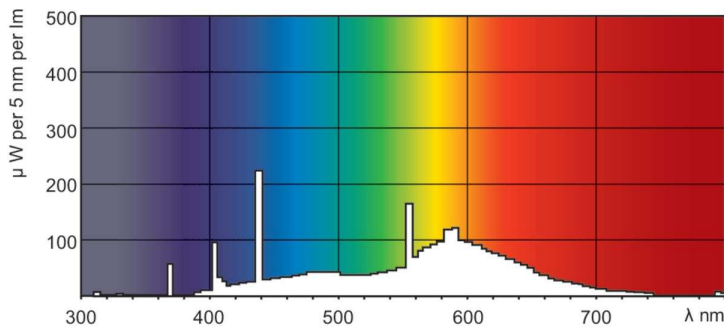

Produktdata

Allmän information		Drift och elektricitet	
Socket	FA6	Strömförbrukning	20,0 W
Mätpreferens för ljusflöde	Sphere	Lampström (nom)	0,380 A
Livslängd vid 50 % bortfall (nom)	26 000 h	Spänning (nom)	58 V
Ljusteknik		Styrenheter och dimring	
Färgkod	33-640	Dimbar	Ja
Ljusflöde	940 lm	Mekanik och armaturhus	
Färgbeteckning	Kallvit (CW)	Lampform	T12
Kromaticitetskoordinat X (nom)	0,38	Nettovikt (styck)	124,000 g
Kromaticitetskoordinat Y (nom)	0,38	Användning och godkännande	
Korrelerad färgtemperatur (Nom)	4000 K	Energieffektivitetsklass	G
Ljusutbyte (märkvärde) (nom)	47 lm/W	Kviksilverinnehåll (Hg) (max)	12 mg
Färgåtergivningsindex	60		

TL-X XL

Kvicksilverinnehåll (Hg) (nom)	12,0 mg
Energiförbrukning kWh/1 000 tim	20 kWh
EPREL-registreringsnummer	423514
CE-märkning	Ja

Produktdata

Beställningsproduktnamn	TL-X XL 20W/33-640 SLV/25
Fullständigt produktnamn	TL-X XL 20W/33-640 SLV/25
Full EOC	871150026135940
Beskrivning av lokal kod	8344178

Måttskiss

Product	D (max)	A (max)	B (max)	B (min)	C (max)
TL-X XL 20W/33-640 SLV/25	40,5 mm	574 mm	592,5 mm	589 mm	611 mm

Fotometriska data

Spectral Power Distribution Colour - TL-X XL 20W/33-640 SLV/25