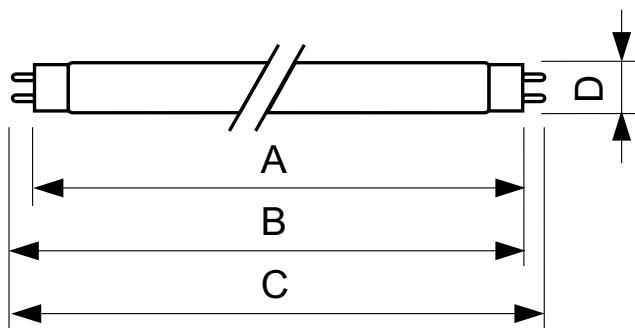

Produktdata

Allmän information	
Sockel	G13 [Medium Bi-Pin Fluorescent]
Livslängd vid 50 % bortfall (nom)	15 000 h
Ljusteknik	
Färgkod	180
Ljusflöde	400 lm
Färgbeteckning	Blå (B)
Drift och elektricitet	
Strömförbrukning	18,0 W
Lampström (nom)	0,360 A
Spänning (nom)	59 V

Styrenheter och dimring	
Dimbar	Ja
Mekanik och armaturhus	
Lampform	T8
Nettovikt (styck)	71,000 g
Användning och godkännande	
Kvicksilverinnehåll (Hg) (nom)	13,0 mg
Energiförbrukning kWh/1 000 tim	23 kWh
CE-märkning	Ja
Produktdata	
Beställningsproduktnamn	TL-D Colored 18W Blue 1SL/25
Fullständigt produktnamn	TL-D Colored 18W Blue 1SL/25
Full EOC	871150072690240

Måttskiss

Product	D (max)	A (max)	B (max)	B (min)	C (max)
TL-D Colored 18W Blue 1SL/25	28,0 mm	589,8 mm	596,9 mm	594,5 mm	604,0 mm

Fotometriska data

Spectral Power Distribution Colour - TL-D Colored 18W Blue 1SL/25