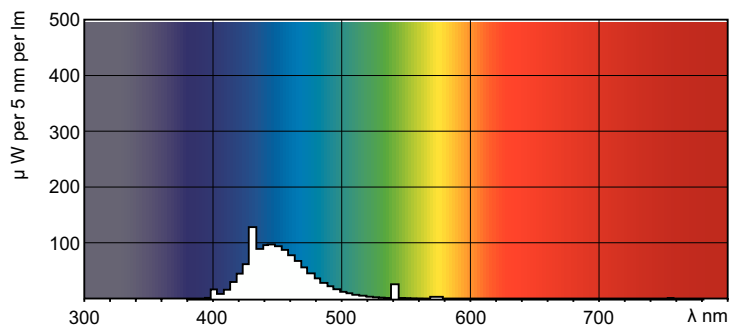

Produktdata

Allmän information	
Sockel	G13 [Medium Bi-Pin Fluorescent]
Livslängd vid 50 % bortfall (nom)	15 000 h
Ljusteknik	
Färgkod	180
Ljusflöde	400 lm
Färgbeteckning	Blå (B)
Drift och elektricitet	
Strömförbrukning	18,0 W
Lampström (nom)	0,360 A
Spänning (nom)	59 V

Styrenheter och dimring	
Dimbar	Ja
Mekanik och armaturhus	
Lampform	T8
Nettovikt (styck)	71,000 g
Användning och godkännande	
Kvicksilverinnehåll (Hg) (nom)	13,0 mg
Energiförbrukning kWh/1 000 tim	23 kWh
CE-märkning	Ja
Produktdata	
Beställningsproduktnamn	TL-D Colored 18W Blue 1SL/25
Fullständigt produktnamn	TL-D Colored 18W Blue 1SL/25
Full EOC	871150072690240

Måttskiss

Product	D (max)	A (max)	B (max)	B (min)	C (max)
TL-D Colored 18W Blue 1SL/25	28,0 mm	589,8 mm	596,9 mm	594,5 mm	604,0 mm

Fotometriska data

Spectral Power Distribution Colour - TL-D Colored 18W Blue 1SL/25