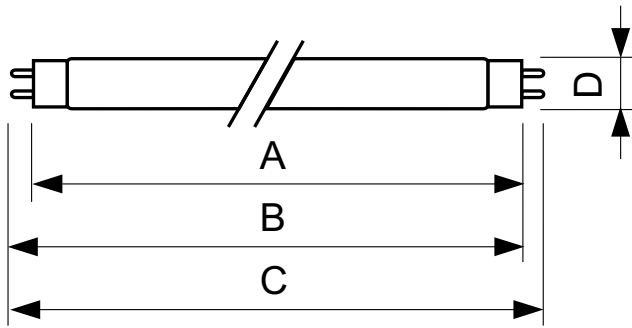

Datos del producto

Información general		Controles y regulación	
Base del casquillo	G13 [Medium Bi-Pin Fluorescent]	Regulable	Sí
Fallos vida útil hasta 50 % (nom.)	15.000 hora(s)		
Datos técnicos de la luz		Mecánicos y de carcasa	
Código de color	160	Forma de la bombilla	T8
Flujo luminoso	1.580 lm	Peso neto (pieza)	135.000 g
Designación de color	Amarillo		
Operativos y eléctricos		Aprobación y aplicación	
Consumo de energía	36,0 W	Contenido de mercurio (Hg) (nom.)	13,0 mg
Corriente de lámpara (nom.)	0,440 A	Consumo energético kWh/1000 h	44 kWh
Voltaje (nom.)	103 V	Marca CE	Sí
Datos de producto			
Nombre de producto del pedido	TL-D Colored 36W Yellow 1SL/25		
Nombre completo del producto	TL-D Colored 36W Yellow 1SL/25		

Plano de dimensiones

Product	D (max)	A (max)	B (max)	B (min)	C (max)
TL-D Colored 36W Yellow 1SL/25	28,0 mm	1.199,4 mm	1.206,5 mm	1.204,1 mm	1.213,6 mm

Datos fotométricos

Spectral Power Distribution Colour - TL-D Colored 36W Yellow 1SL/25