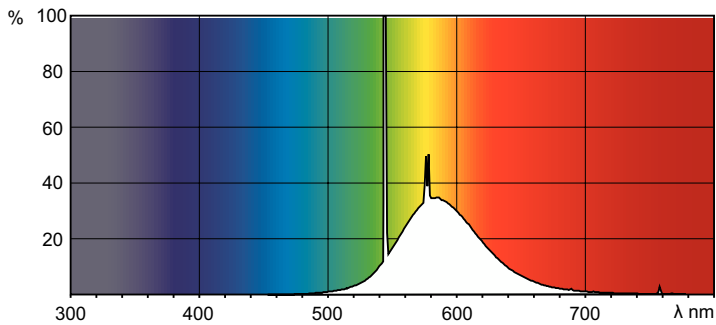

TL-D Color

TL-D Colored 36W Yellow 1SL/25

Esta lámpara TL-D (diámetro del tubo de 26 mm) ayuda a crear efectos especiales y atmósferas o atraer la atención mediante el uso de luz roja, verde, azul y amarillo. Además de utilizar los colores específicos, también es posible mezclar los colores para crear luz blanca. Esta lámpara ofrece una alta potencia de luz, gracias al uso de polvos básicos. Las áreas de aplicación incluyen tiendas y showrooms, bares y restaurantes, zonas de demostración, iluminación signo y tiendas de ocio y entretenimiento.

Datos del producto

Información general		Controles y regulación	
Base del casquillo	G13 [Medium Bi-Pin Fluorescent]	Regulable	Sí
Fallos vida útil hasta 50 % (nom.)	15.000 hora(s)		
Datos técnicos de la luz		Mecánicos y de carcasa	
Código de color	160	Forma de la bombilla	T8
Flujo luminoso	1.580 lm	Peso neto (pieza)	135.000 g
Designación de color	Amarillo		
Operativos y eléctricos		Aprobación y aplicación	
Consumo de energía	36,0 W	Contenido de mercurio (Hg) (nom.)	13,0 mg
Corriente de lámpara (nom.)	0,440 A	Consumo energético kWh/1000 h	44 kWh
Voltaje (nom.)	103 V	Marca CE	Sí
Datos de producto			
Nombre de producto del pedido	TL-D Colored 36W Yellow 1SL/25		
Nombre completo del producto	TL-D Colored 36W Yellow 1SL/25		

Plano de dimensiones

Product	D (max)	A (max)	B (max)	B (min)	C (max)
TL-D Colored 36W Yellow 1SL/25	28,0 mm	1.199,4 mm	1.206,5 mm	1.204,1 mm	1.213,6 mm

Datos fotométricos

Spectral Power Distribution Colour - TL-D Colored 36W Yellow 1SL/25