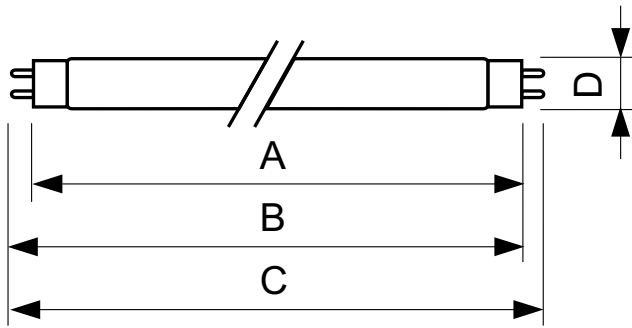

Datos del producto

Información general		Controles y regulación	
Base del casquillo	G13 [Medium Bi-Pin Fluorescent]	Regulable	Sí
Fallos vida útil hasta 50 % (nom.)	15.000 hora(s)		
Datos técnicos de la luz		Mecánicos y de carcasa	
Código de color	180	Forma de la bombilla	T8
Flujo luminoso	960 lm	Peso neto (pieza)	135,000 g
Designación de color	Azul (B)		
Operativos y eléctricos		Aprobación y aplicación	
Consumo de energía	36,0 W	Contenido de mercurio (Hg) (nom.)	13,0 mg
Corriente de lámpara (nom.)	0,440 A	Consumo energético kWh/1000 h	45 kWh
Voltaje (nom.)	103 V	Marca CE	Sí
Datos de producto			
Nombre de producto del pedido	TL-D Colored 36W Blue 1SL/25		
Nombre completo del producto	TL-D Colored 36W Blue 1SL/25		

Plano de dimensiones

Product	D (max)	A (max)	B (max)	B (min)	C (max)
TL-D Colored 36W Blue 1SL/25	28,0 mm	1.199,4 mm	1.206,5 mm	1.204,1 mm	1.213,6 mm

Datos fotométricos

Spectral Power Distribution Colour - TL-D Colored 36W Blue 1SL/25