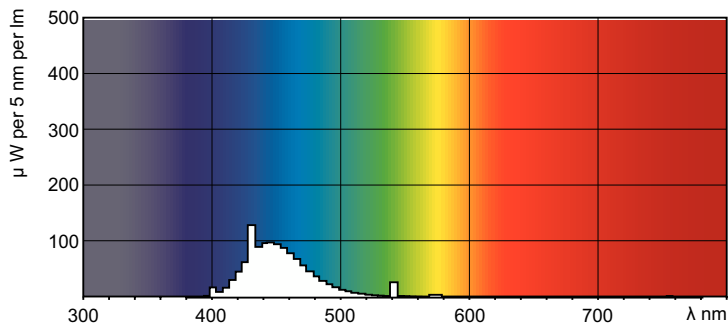

TL-D Color

TL-D Colored 36W Blue 1SL/25

Esta lámpara TL-D (diámetro del tubo de 26 mm) ayuda a crear efectos especiales y atmósferas o atraer la atención mediante el uso de luz roja, verde, azul y amarillo. Además de utilizar los colores específicos, también es posible mezclar los colores para crear luz blanca. Esta lámpara ofrece una alta potencia de luz, gracias al uso de polvos básicos. Las áreas de aplicación incluyen tiendas y showrooms, bares y restaurantes, zonas de demostración, iluminación signo y tiendas de ocio y entretenimiento.

Datos del producto

Información general		Controles y regulación	
Base del casquillo	G13 [Medium Bi-Pin Fluorescent]	Regulable	Sí
Fallos vida útil hasta 50 % (nom.)	15.000 hora(s)		
Datos técnicos de la luz		Mecánicos y de carcasa	
Código de color	180	Forma de la bombilla	T8
Flujo luminoso	960 lm	Peso neto (pieza)	135,000 g
Designación de color	Azul (B)		
Operativos y eléctricos		Aprobación y aplicación	
Consumo de energía	36,0 W	Contenido de mercurio (Hg) (nom.)	13,0 mg
Corriente de lámpara (nom.)	0,440 A	Consumo energético kWh/1000 h	45 kWh
Voltaje (nom.)	103 V	Marca CE	Sí
Datos de producto			
Nombre de producto del pedido	TL-D Colored 36W Blue 1SL/25		
Nombre completo del producto	TL-D Colored 36W Blue 1SL/25		

Plano de dimensiones

Product	D (max)	A (max)	B (max)	B (min)	C (max)
TL-D Colored 36W Blue 1SL/25	28,0 mm	1.199,4 mm	1.206,5 mm	1.204,1 mm	1.213,6 mm

Datos fotométricos

Spectral Power Distribution Colour - TL-D Colored 36W Blue 1SL/25