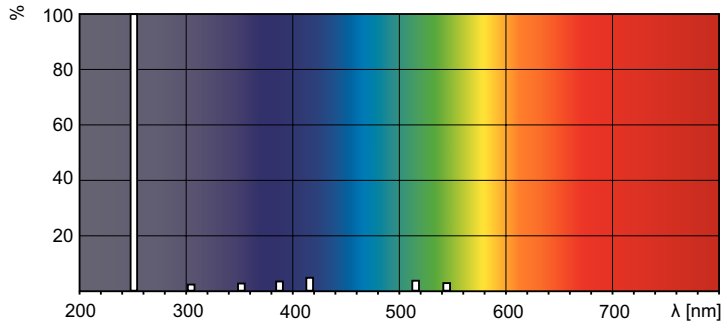

Datos del producto

Información general	
Tapa-base	G13 [Medium Bi-Pin Fluorescent]
Vida útil (nominal)	9,000 hora(s)
Información técnica sobre la luz	
Devaluación en la vida útil	15 %
Operación y aspectos eléctricos	
Consumo de energía	36 W
Corriente de la lámpara (nominal)	0.44 A
Voltaje (nominal)	103 V

Plano de dimensiones

Product	D (max)	A (max)	B (max)	B (min)	C (max)
TUV 36W SLV/6	28 mm	1,199.4 mm	1,206.5 mm	1,204.1 mm	1,213.6 mm

Datos fotométricos

Spectral Power Distribution Colour - TUV 36W SLV/6