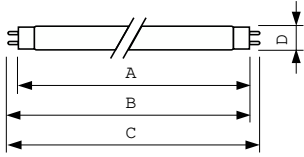

Mecánica y carcasa	
Peso neto (pieza)	135.000 g
Aprobación y aplicación	
Contenido de mercurio (Hg) (nominal)	2.0 mg
Marca CE	Si
Ultravioleta	
Radiación de UV-C a 100 h	16.4 W
Información del producto	
Nombre del producto del pedido	TUV 36W SLV/6
Nombre del producto completo	TUV 36W SLV/6

TUV T8

Full EOC	871150061854210
Código del pedido	928048604003
N.º de material (12NC)	928048604003
Código local	262691
Numerador: cantidad por paquete	1

EAN/UPC: producto/caja	8711500618542
Numerador: paquetes por caja externa	6
EAN/UPC - Caja	8711500618559

Plano de dimensiones

Product	D (max)	A (max)	B (max)	B (min)	C (max)
TUV 36W SLV/6	28 mm	1,199.4 mm	1,206.5 mm	1,204.1 mm	1,213.6 mm

Datos fotométricos

Spectral Power Distribution Colour - TUV 36W SLV/6