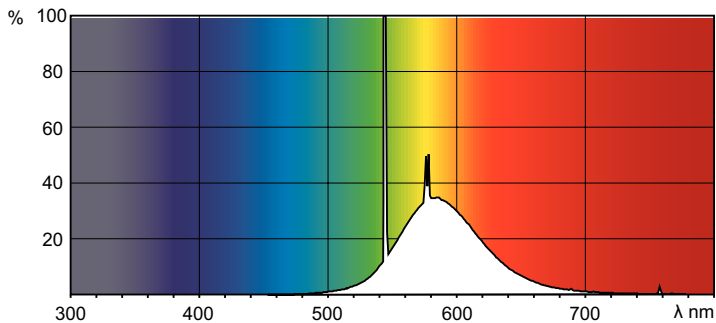

Datos del producto

Información general		Controles y regulación	
Base del casquillo	G13 [Medium Bi-Pin Fluorescent]	Regulable	Sí
Fallos vida útil hasta 50 % (nom.)	15.000 hora(s)		
Datos técnicos de la luz		Mecánicos y de carcasa	
Código de color	160	Forma de la bombilla	T8
Flujo luminoso	2.250 lm	Peso neto (pieza)	167.000 g
Designación de color	Amarillo		
Operativos y eléctricos		Aprobación y aplicación	
Consumo de energía	58,5 W	Contenido de mercurio (Hg) (nom.)	13,0 mg
Corriente de lámpara (nom.)	0,670 A	Consumo energético kWh/1000 h	70 kWh
Voltaje (nom.)	111 V	Marca CE	Sí
Datos de producto			
Nombre de producto del pedido	TL-D Colored 58W Yellow 1SL/25		
Nombre completo del producto	TL-D Colored 58W Yellow 1SL/25		

Plano de dimensiones

Product	D (max)	A (max)	B (max)	B (min)	C (max)
TL-D Colored 58W Yellow 1SL/25	28,0 mm	1.500,0 mm	1.507,1 mm	1.504,7 mm	1.514,2 mm

Datos fotométricos

Spectral Power Distribution Colour - TL-D Colored 58W Yellow 1SL/25