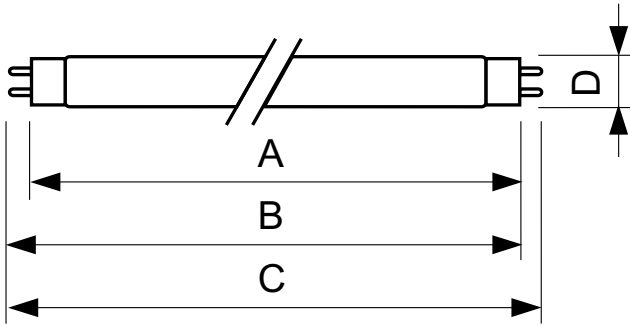

TL-D Color

TL-D Colored 58W Yellow 1SL/25

Esta lámpara TL-D (diámetro del tubo de 26 mm) ayuda a crear efectos especiales y atmósferas o atraer la atención mediante el uso de luz roja, verde, azul y amarillo. Además de utilizar los colores específicos, también es posible mezclar los colores para crear luz blanca. Esta lámpara ofrece una alta potencia de luz, gracias al uso de polvos básicos. Las áreas de aplicación incluyen tiendas y showrooms, bares y restaurantes, zonas de demostración, iluminación signo y tiendas de ocio y entretenimiento.

Datos del producto

Información general		Controles y regulación	
Base del casquillo	G13 [Medium Bi-Pin Fluorescent]	Regulable	Sí
Fallos vida útil hasta 50 % (nom.)	15.000 hora(s)		
Datos técnicos de la luz		Mecánicos y de carcasa	
Código de color	160	Forma de la bombilla	T8
Flujo luminoso	2.250 lm	Peso neto (pieza)	167.000 g
Designación de color	Amarillo		
Operativos y eléctricos		Aprobación y aplicación	
Consumo de energía	58,5 W	Contenido de mercurio (Hg) (nom.)	13,0 mg
Corriente de lámpara (nom.)	0,670 A	Consumo energético kWh/1000 h	70 kWh
Voltaje (nom.)	111 V	Marca CE	Sí
Datos de producto			
Nombre de producto del pedido	TL-D Colored 58W Yellow 1SL/25		
Nombre completo del producto	TL-D Colored 58W Yellow 1SL/25		

TL-D Color

Full EOC	871150095447340
Código de pedido	95447340
Código 12NC	928049001605
Cantidad por paquete	1
EAN/UPC - Producto/Caja	8711500954473

Numerador SAP - Paquetes por caja exterior	25
Embalaje con código EAN/UPC	8711500954480

Plano de dimensiones

Product	D (max)	A (max)	B (max)	B (min)	C (max)
TL-D Colored 58W Yellow 1SL/25	28,0 mm	1.500,0 mm	1.507,1 mm	1.504,7 mm	1.514,2 mm

Datos fotométricos

Spectral Power Distribution Colour - TL-D Colored 58W Yellow 1SL/25