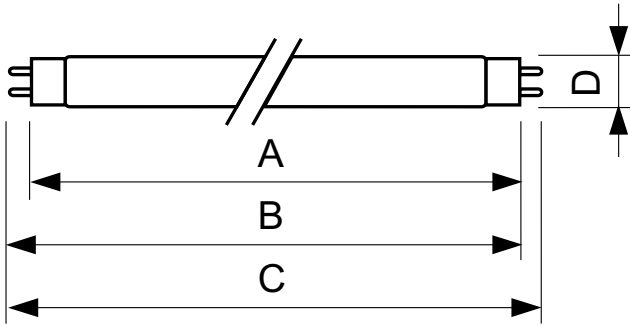

TL-D Color

TL-D Colored 58W Green 1SL/25

Esta lámpara TL-D (diámetro del tubo de 26 mm) ayuda a crear efectos especiales y atmósferas o atraer la atención mediante el uso de luz roja, verde, azul y amarillo. Además de utilizar los colores específicos, también es posible mezclar los colores para crear luz blanca. Esta lámpara ofrece una alta potencia de luz, gracias al uso de polvos básicos. Las áreas de aplicación incluyen tiendas y showrooms, bares y restaurantes, zonas de demostración, iluminación signo y tiendas de ocio y entretenimiento.

Datos del producto

Información general	
Base del casquillo	G13 [Medium Bi-Pin Fluorescent]
Fallos vida útil hasta 50 % (nom.)	15.000 hora(s)
Datos técnicos de la luz	
Código de color	170
Flujo luminoso	6.750 lm
Designación de color	Verde (G)
Operativos y eléctricos	
Consumo de energía	58,5 W
Corriente de lámpara (nom.)	0,670 A
Voltaje (nom.)	111 V

Controles y regulación	
Regulable	Sí
Mecánicos y de carcasa	
Forma de la bombilla	T8
Peso neto (pieza)	167,000 g
Aprobación y aplicación	
Contenido de mercurio (Hg) (nom.)	1,7 mg
Consumo energético kWh/1000 h	67 kWh
Marca CE	Sí
Datos de producto	
Nombre de producto del pedido	TL-D Colored 58W Green 1SL/25
Nombre completo del producto	TL-D Colored 58W Green 1SL/25

Plano de dimensiones

Product	D (max)	A (max)	B (max)	B (min)	C (max)
TL-D Colored 58W Green 1SL/25	28,0 mm	1.500,0 mm	1.507,1 mm	1.504,7 mm	1.514,2 mm