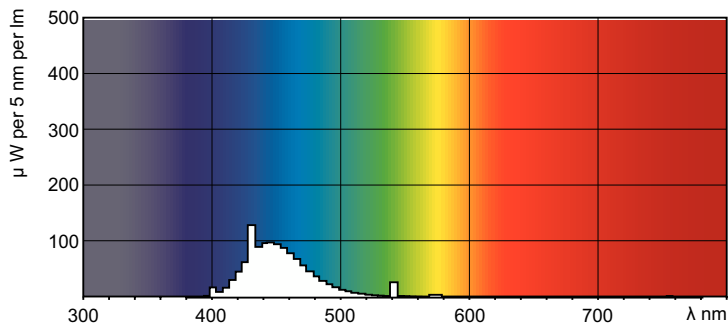

TL-D Color

TL-D Colored 58W Blue 1SL/25

Esta lámpara TL-D (diámetro del tubo de 26 mm) ayuda a crear efectos especiales y atmósferas o atraer la atención mediante el uso de luz roja, verde, azul y amarillo. Además de utilizar los colores específicos, también es posible mezclar los colores para crear luz blanca. Esta lámpara ofrece una alta potencia de luz, gracias al uso de polvos básicos. Las áreas de aplicación incluyen tiendas y showrooms, bares y restaurantes, zonas de demostración, iluminación signo y tiendas de ocio y entretenimiento.

Datos del producto

Información general		Controles y regulación	
Base del casquillo	G13 [Medium Bi-Pin Fluorescent]	Regulable	Sí
Fallos vida útil hasta 50 % (nom.)	15.000 hora(s)		
Datos técnicos de la luz		Mecánicos y de carcasa	
Código de color	180	Forma de la bombilla	T8
Flujo luminoso	1.600 lm	Peso neto (pieza)	167,000 g
Designación de color	Azul (B)		
Operativos y eléctricos		Aprobación y aplicación	
Consumo de energía	58,5 W	Contenido de mercurio (Hg) (nom.)	13,0 mg
Corriente de lámpara (nom.)	0,670 A	Consumo energético kWh/1000 h	71 kWh
Voltaje (nom.)	111 V	Marca CE	Sí
Datos de producto			
Nombre de producto del pedido	TL-D Colored 58W Blue 1SL/25		
Nombre completo del producto	TL-D Colored 58W Blue 1SL/25		

Plano de dimensiones

Product	D (max)	A (max)	B (max)	B (min)	C (max)
TL-D Colored 58W Blue 1SL/25	28,0 mm	1.500,0 mm	1.507,1 mm	1.504,7 mm	1.514,2 mm

Datos fotométricos

Spectral Power Distribution Colour - TL-D Colored 58W Blue 1SL/25