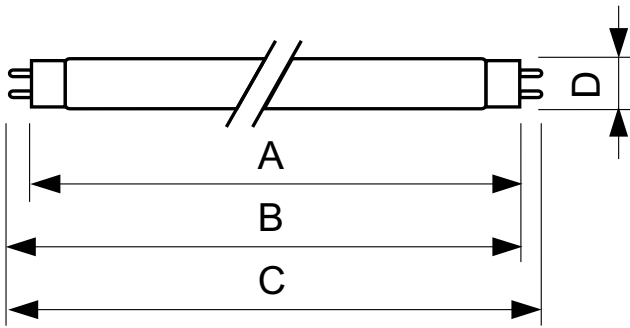

Datos del producto

Información general		Controles y regulación	
Base del casquillo	G13 [Medium Bi-Pin Fluorescent]	Regulable	Sí
Fallos vida útil hasta 50 % (nom.)	15.000 hora(s)		
Datos técnicos de la luz		Mecánicos y de carcasa	
Código de color	180	Forma de la bombilla	T8
Flujo luminoso	1.600 lm	Peso neto (pieza)	167,000 g
Designación de color	Azul (B)		
Operativos y eléctricos		Aprobación y aplicación	
Consumo de energía	58,5 W	Contenido de mercurio (Hg) (nom.)	13,0 mg
Corriente de lámpara (nom.)	0,670 A	Consumo energético kWh/1000 h	71 kWh
Voltaje (nom.)	111 V	Marca CE	Sí
Datos de producto			
Nombre de producto del pedido	TL-D Colored 58W Blue 1SL/25		
Nombre completo del producto	TL-D Colored 58W Blue 1SL/25		

TL-D Color

Full EOC	871150095451040
Código de pedido	95451040
Código 12NC	928049001805
Cantidad por paquete	1
EAN/UPC - Producto/Caja	8711500954510

Numerador SAP - Paquetes por caja exterior	25
Embalaje con código EAN/UPC	8711500954527

Plano de dimensiones

Product	D (max)	A (max)	B (max)	B (min)	C (max)
TL-D Colored 58W Blue 1SL/25	28,0 mm	1.500,0 mm	1.507,1 mm	1.504,7 mm	1.514,2 mm

Datos fotométricos

Spectral Power Distribution Colour - TL-D Colored 58W Blue 1SL/25