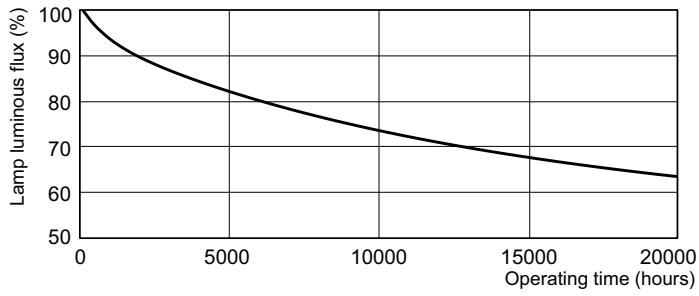

Dimensional drawing

Product	D (max)	A (max)	B (max)	B (min)	C (max)
TL-D 58W/54-765 1SL/25	28 mm	1.500,0 mm	1.507,1 mm	1.504,7 mm	1.514,2 mm

Photometric data

Spectral Power Distribution Colour - TL-D 58W/54-765 1SL/25

Lifetime

Life Expectancy Diagram - TL-D 58W/54-765 1SL/25

Life Expectancy Diagram - TL-D 58W/54-765 1SL/25

TL-D Standard Colours

Lifetime

Lumen Maintenance Diagram - TL-D 58W/54-765 1SL/25