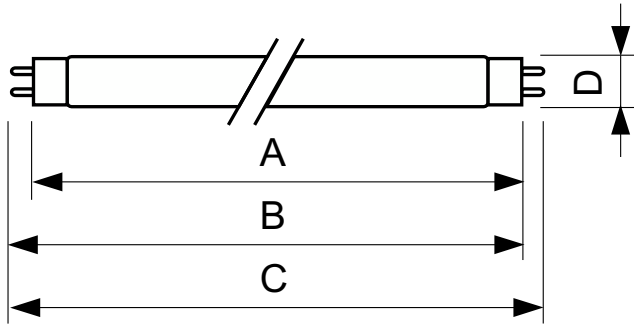

Product data

Informasi Umum		Tegangan (Nom)	
Tutup-Dasar	G13 [Medium Bi-Pin Fluorescent]		111 V
Nominal masa pakai	13.000 jam	Kontrol dan Peredupan	
Masa Pakai hingga 50 % Kegagalan (Nom)	13.000 jam	Dapat diredupkan	Ya
Teknis Lampu		Mekanis dan Housing	
Kode Warna	54-765	Bentuk Bohlam	T8 [26 mm (T8)]
Flux Cahaya	4.000 lm	Penyetujuan dan Aplikasi	
Penandaan Warna	Cool Daylight	Kandungan Merkuri (Hg) (Nom)	5,0 mg
Suhu Warna Terkorelasi (Nom)	6200 K	Penggunaan Energi kWh/1000 h	68 kWh
Indeks renderasi warna (CRI)	72	Data Produk	
Pengoperasian dan Kelistrikan		Nama produk pesanan	TL-D 58W/54-765 1SL/25
Konsumsi Daya	58,5 W	Nama lengkap produk	TL-D 58W/54-765 1SL/25
Arus Lampu (Nom)	0,670 A	Kode produk lengkap	871150070275399
Tegangan (Nom)	111 V	Kode urutan	928049005482

Dimensional drawing

Product	D (max)	A (max)	B (max)	B (min)	C (max)
TL-D 58W/54-765 1SL/25	28 mm	1.500,0 mm	1.507,1 mm	1.504,7 mm	1.514,2 mm

Photometric data

Spectral Power Distribution Colour - TL-D 58W/54-765 1SL/25