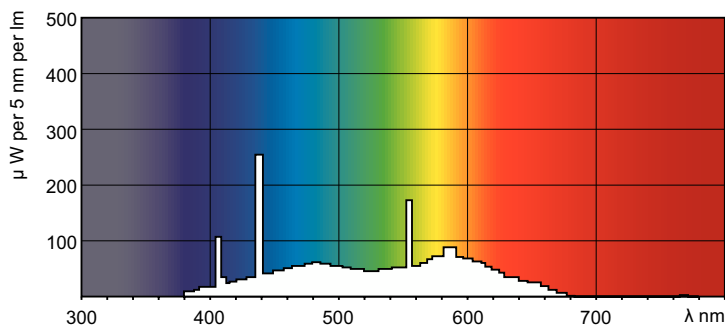

Product data

Informasi Umum		Tegangan (Nom)	
Tutup-Dasar	G13 [Medium Bi-Pin Fluorescent]		111 V
Nominal masa pakai	13.000 jam	Kontrol dan Peredupan	
Masa Pakai hingga 50 % Kegagalan (Nom)	13.000 jam	Dapat diredupkan	Ya
Teknis Lampu		Mekanis dan Housing	
Kode Warna	54-765	Bentuk Bohlam	T8 [26 mm (T8)]
Flux Cahaya	4.000 lm	Penyetujuan dan Aplikasi	
Penandaan Warna	Cool Daylight	Kandungan Merkuri (Hg) (Nom)	5,0 mg
Suhu Warna Terkorelasi (Nom)	6200 K	Penggunaan Energi kWh/1000 h	68 kWh
Indeks renderasi warna (CRI)	72	Data Produk	
Pengoperasian dan Kelistrikan		Nama produk pesanan	TL-D 58W/54-765 1SL/25
Konsumsi Daya	58,5 W	Nama lengkap produk	TL-D 58W/54-765 1SL/25
Arus Lampu (Nom)	0,670 A	Kode produk lengkap	871150070275399
Tegangan (Nom)	111 V	Kode urutan	928049005482

Dimensional drawing

Product	D (max)	A (max)	B (max)	B (min)	C (max)
TL-D 58W/54-765 1SL/25	28 mm	1.500,0 mm	1.507,1 mm	1.504,7 mm	1.514,2 mm

Photometric data

Spectral Power Distribution Colour - TL-D 58W/54-765 1SL/25