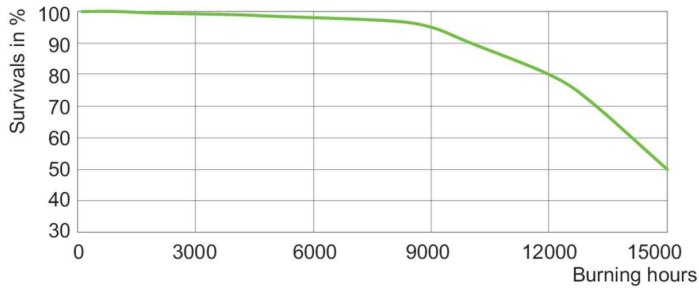

MASTERC colour CDM-R PAR20 Y PAR30 Elite

Vida útil

LDLE_CDM-R-E_0006-Life expectancy diagram

Lumen Maintenance Diagram - MC CDM-R Elite 70W/942 E27 PAR30L 30D