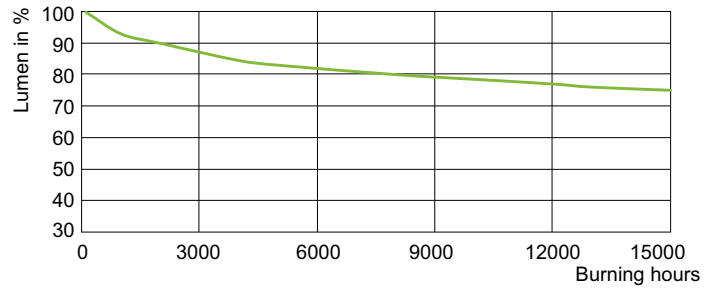

MASTERC colour CDM-R PAR20 Y PAR30 Elite

Vida útil

LDLE_CDM-R-E_0006-Life expectancy diagram

Lumen Maintenance Diagram - MC CDM-R Elite 70W/942 E27 PAR30L 30D