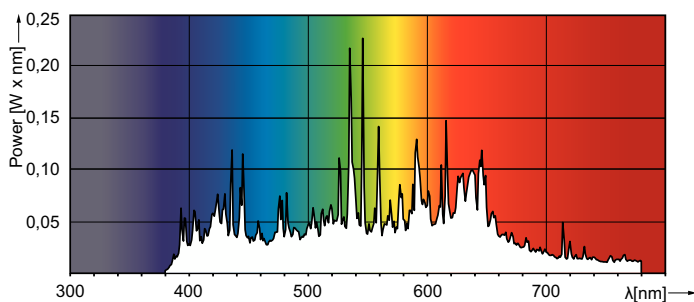

Plano de dimensiones

Product	D (max)	C (max)
MC CDM-R Elite 70W/942 E27 PAR30L 30D	97 mm	123 mm

Datos fotométricos

Spectral Power Distribution Colour - MC CDM-R Elite 70W/942 E27 PAR30L 30D

Light Distribution Diagram - MC CDM-R Elite 70W/942 E27 PAR30L 30D