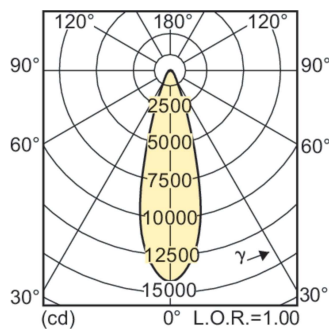

Plano de dimensiones

Product	D (max)	C (max)
MC CDM-R Elite 70W/942 E27 PAR30L 30D	97 mm	123 mm

Datos fotométricos

Spectral Power Distribution Colour - MC CDM-R Elite 70W/942 E27 PAR30L 30D

Light Distribution Diagram - MC CDM-R Elite 70W/942 E27 PAR30L 30D