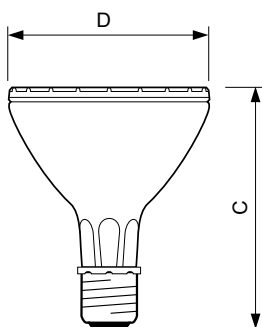

Plano de dimensiones

Product	D (max)	C (max)
MC CDM-R Elite 70W/942 E27 PAR30L 30D	97 mm	123 mm

Datos fotométricos

Spectral Power Distribution Colour - MC CDM-R Elite 70W/942 E27 PAR30L 30D

Light Distribution Diagram - MC CDM-R Elite 70W/942 E27 PAR30L 30D