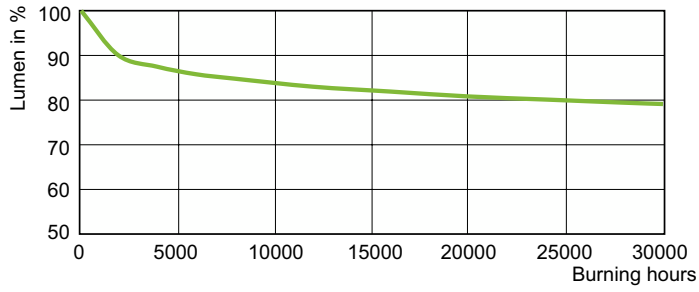

Photometric data

Light Distribution Diagram - MASTER SON PIA Plus 70W E27

Spectral Power Distribution Colour - MASTER SON PIA Plus 70W E27

MASTER SON PIA Plus

Lifetime

Lumen Maintenance Diagram - MASTER SON PIA Plus 70W E27