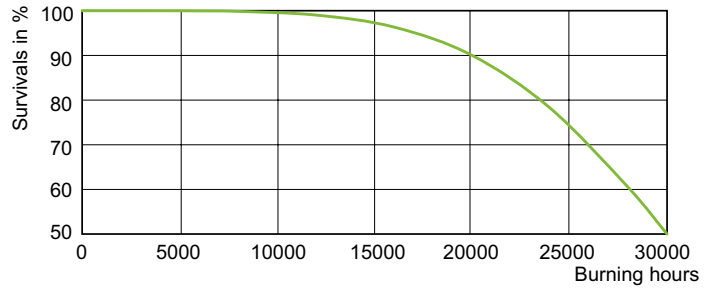

Photometric data

Light Distribution Diagram - MASTER SON PIA Plus 70W E27

Spectral Power Distribution Colour - MASTER SON PIA Plus 70W E27

MASTER SON PIA Plus

Lifetime

Lumen Maintenance Diagram - MASTER SON PIA Plus 70W E27