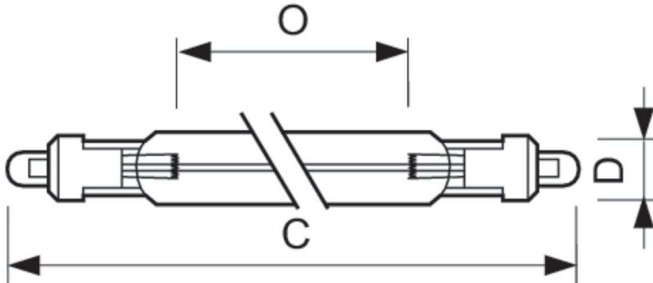

Dati del prodotto

Informazioni generali	
Attacco	G17x10
Posizione di funzionamento	P10 [Parallelo +/-10D o orizzontale (HOR)]
Dati tecnici di illuminazione	
Lunghezza arco O (Nom)	1.400 mm
Funzionamento e parte elettrica	
Consumo energetico	335 W
Corrente lampada (Nom)	3,06 A

Controlli e dimmerazione	
Dimmerabile	SI
Meccanica e corpo	
Peso netto (Pezzo)	0,515 kg
Dati del prodotto	
Nome prodotto ordine	TUV 335W WP XPT SE UNP
Nome completo prodotto	TUV 335W WP XPT SE UNP
Full EOC	871150021431705
Descrizione codice locale	TUV335WPXPT
Codice d'ordine	21431705
Codice materiale (12NC)	928105705112

Disegno tecnico

Product	D	O	C (max)
TUV 335W WP XPT SE UNP	32 mm	1400 mm	1.514 mm

Fotometrie

Spectral Power Distribution Colour - TUV 335W WP XPT SE UNP

Durata

Lumen Maintenance Diagram - TUV 335W WP XPT SE UNP