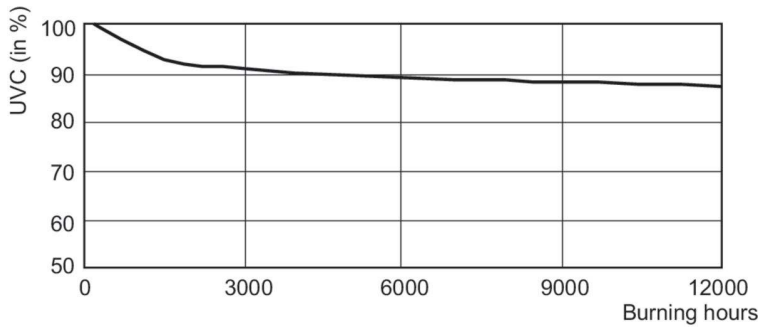

Dati del prodotto

Informazioni generali	
Attacco	G17x10
Posizione di funzionamento	P10 [Parallelo +/-10D o orizzontale (HOR)]
Dati tecnici di illuminazione	
Lunghezza arco O (Nom)	1.400 mm
Funzionamento e parte elettrica	
Consumo energetico	335 W
Corrente lampada (Nom)	3,06 A

Disegno tecnico

Product	D	O	C (max)
TUV 335W WP XPT SE UNP	32 mm	1400 mm	1.514 mm

Fotometrie

Spectral Power Distribution Colour - TUV 335W WP XPT SE UNP

Durata

Lumen Maintenance Diagram - TUV 335W WP XPT SE UNP