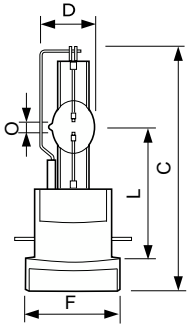

| Lichttechnische Daten | |
|---------------------------|-----------|
| Farbcode | 2 |
| Lichtstrom | 46.000 lm |
| Farbkoordinate X (Nom) | 298 |
| Farbkoordinate Y (nom.) | 322 |
| Ähnlichste Farbtemperatur | 7500 K |
| Nennlichtausbeute (Nom) | 66 lm/W |
| Farbwiedergabeindex (CRI) | 73 |
| Bogenlänge O (Nom) | 3,8 mm |

| Produktdaten | |
|--------------------------------|-------------------------------|
| Bestell-Produktname | MSR Gold 700/2 FastFit 1CT/8 |
| Gesamtbezeichnung des Produkts | MSR Gold™ 700/2 FastFit 1CT/8 |
| Gesamt-Produktcode | 872790090850300 |
| Bestellcode | 90850300 |
| Material-Nr. (12NC) | 928106205114 |

Abmessungsskizzen

| Product | D (max) | O | L (min) | L (max) | L | C (max) | F |
|---------------------------------|---------|--------|---------|---------|-------|---------|-------|
| MSR Gold 700/2 FastFit 1CT/8 | 23,2 mm | 3,8 mm | 64 mm | 66 mm | 65 mm | 112 mm | 50 mm |