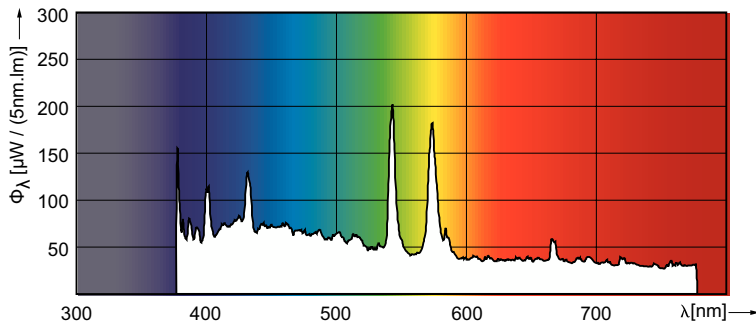

| Lichttechnische Daten | |
|---------------------------|-----------|
| Farbcode | 2 |
| Lichtstrom | 46.000 lm |
| Farbkoordinate X (Nom) | 298 |
| Farbkoordinate Y (nom.) | 322 |
| Ähnlichste Farbtemperatur | 7500 K |
| Nennlichtausbeute (Nom) | 66 lm/W |
| Farbwiedergabeindex (CRI) | 73 |
| Bogenlänge O (Nom) | 3,8 mm |

Photometrische Daten

Spectral Power Distribution Colour - MSR Gold 700/2 FastFit 1CT/8