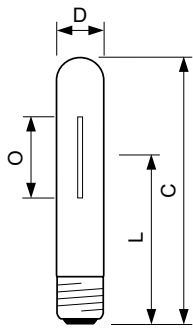

Datos técnicos de la luz	
Código de color	- [Not Specified]
Flujo luminoso	4.500 lm
Coordenada X de cromaticidad (Nom)	0,54
Coordenada Y de cromaticidad (Nom)	0,42
Temperatura de color correlacionada (nom.)	1900 K
Eficacia lumínica (nominal) (nom.)	83 lm/W
Índice de reproducción cromática (IRC)	-
Longitud de arco O (nom.)	35 mm

Operativos y eléctricos	
Consumo de energía	54,0 W
Voltaje (nom.)	86 V

Controles y regulación	
Regulable	Sí

Mecánicos y de carcasa	
Acabado de la bombilla	Transparente
Forma de la bombilla	T35
Peso neto (pieza)	0,046 kg

Plano de dimensiones

Product	D (max)	O	L	C (max)
MST SON-T APIA Plus Xtra 50W E27 1SL/12	36 mm	35 mm	102 mm	156 mm

Datos fotométricos

Light Distribution Diagram - MST SON-T APIA Plus Xtra 50W E27 1SL/12

Spectral Power Distribution Colour - MST SON-T APIA Plus Xtra 50W E27 1SL/12