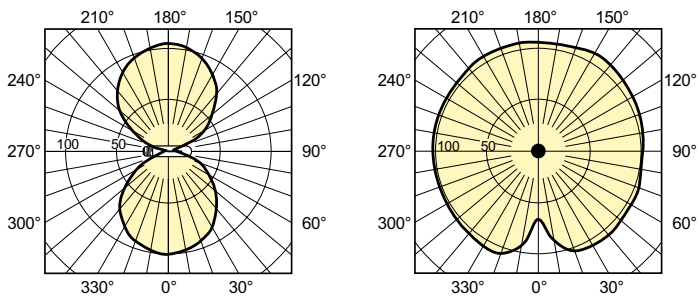

Datos técnicos de la luz	
Código de color	- [Not Specified]
Flujo luminoso	4.500 lm
Coordenada X de cromaticidad (Nom)	0,54
Coordenada Y de cromaticidad (Nom)	0,42
Temperatura de color correlacionada (nom.)	1900 K
Eficacia lumínica (nominal) (nom.)	83 lm/W
Índice de reproducción cromática (IRC)	-
Longitud de arco O (nom.)	35 mm

Plano de dimensiones

Product	D (max)	O	L	C (max)
MST SON-T APIA Plus Xtra 50W E27 1SL/12	36 mm	35 mm	102 mm	156 mm

Datos fotométricos

Light Distribution Diagram - MST SON-T APIA Plus Xtra 50W E27 1SL/12

Spectral Power Distribution Colour - MST SON-T APIA Plus Xtra 50W E27 1SL/12