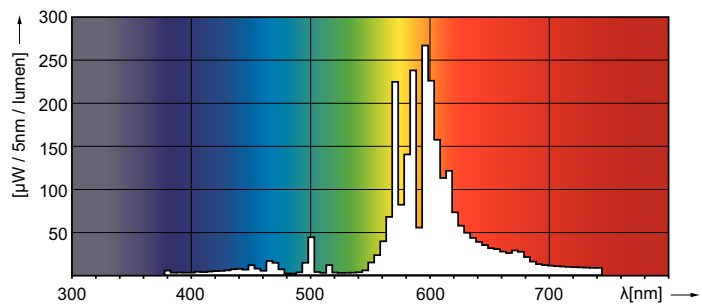

Datos técnicos de la luz	
Código de color	- [Not Specified]
Flujo luminoso	4.500 lm
Coordenada X de cromaticidad (Nom)	0,54
Coordenada Y de cromaticidad (Nom)	0,42
Temperatura de color correlacionada (nom.)	1900 K
Eficacia lumínica (nominal) (nom.)	83 lm/W
Índice de reproducción cromática (IRC)	-
Longitud de arco O (nom.)	35 mm

Plano de dimensiones

Product	D (max)	O	L	C (max)
MST SON-T APIA Plus Xtra 50W E27 1SL/12	36 mm	35 mm	102 mm	156 mm

Datos fotométricos

Light Distribution Diagram - MST SON-T APIA Plus Xtra 50W E27 1SL/12

Spectral Power Distribution Colour - MST SON-T APIA Plus Xtra 50W E27 1SL/12