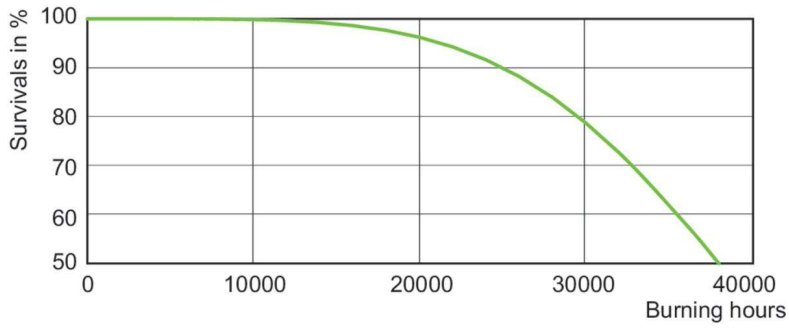

MASTER SON-T APIA Plus Xtra

Vida útil

LDLE_SONTAPIA_0004-Life expectancy diagram