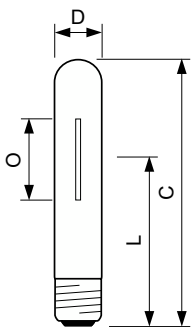

Datos técnicos de la luz	
Código de color	- [Not Specified]
Flujo luminoso	11.550 lm
Coordenada X de cromacidad (Nom)	0,535
Coordenada Y de cromacidad (Nom)	0,42
Temperatura de color correlacionada (nom.)	2000 K
Eficacia lumínica (nominal) (nom.)	110 lm/W
Índice de reproducción cromática (IRC)	-
Longitud de arco O (nom.)	47 mm

Operativos y eléctricos	
Consumo de energía	105 W
Corriente de lámpara (nom.)	1.150 mA
Voltaje (nom.)	108 V

Controles y regulación	
Regulable	Sí

Mecánicos y de carcasa	
Acabado de la bombilla	Transparente
Forma de la bombilla	T46
Peso neto (pieza)	0,145 kg

Plano de dimensiones

Product	D (max)	O	L	C (max)
MST SON-T APIA Plus Xtra 100W E40 1SL/12	48 mm	47 mm	132 mm	210 mm

Datos fotométricos

Light Distribution Diagram - MST SON-T APIA Plus Xtra 100W E40 1SL/12