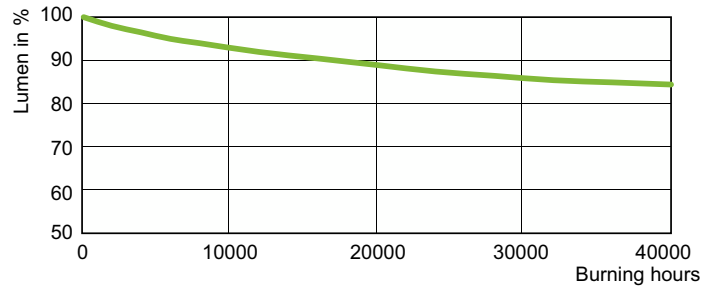

MASTER SON-T APIA Plus Xtra

Vida útil

LDLE_SONTAPIA_0001-Life expectancy diagram

Lumen Maintenance Diagram - MST SON-T APIA Plus Xtra 100W E40 1SL/12