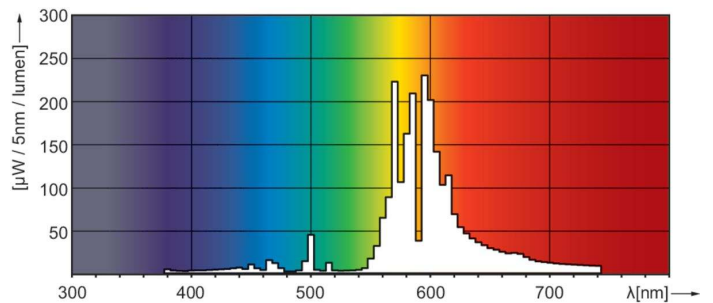

Datos fotométricos

Light Distribution Diagram - MST SON-T APIA Plus Xtra 100W E40 1SL/12

Spectral Power Distribution Colour - MST SON-T APIA Plus Xtra 100W E40 1SL/12