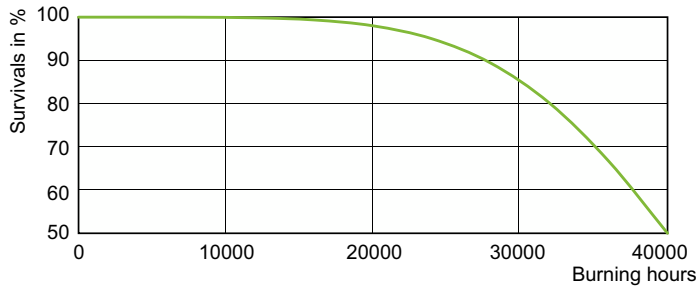

MASTER SON-T APIA Plus Xtra

Vida útil

LDLE_SONTAPIA_0001-Life expectancy diagram

Lumen Maintenance Diagram - MST SON-T APIA Plus Xtra 100W E40 1SL/12