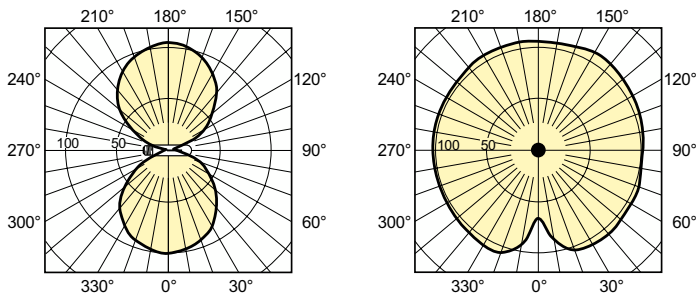

Datos técnicos de la luz	
Código de color	- [Not Specified]
Flujo luminoso	11.550 lm
Coordenada X de cromacidad (Nom)	0,535
Coordenada Y de cromacidad (Nom)	0,42
Temperatura de color correlacionada (nom.)	2000 K
Eficacia lumínica (nominal) (nom.)	110 lm/W
Índice de reproducción cromática (IRC)	-
Longitud de arco O (nom.)	47 mm

Plano de dimensiones

Product	D (max)	O	L	C (max)
MST SON-T APIA Plus Xtra 100W E40 1SL/12	48 mm	47 mm	132 mm	210 mm

Datos fotométricos

Light Distribution Diagram - MST SON-T APIA Plus Xtra 100W E40 1SL/12