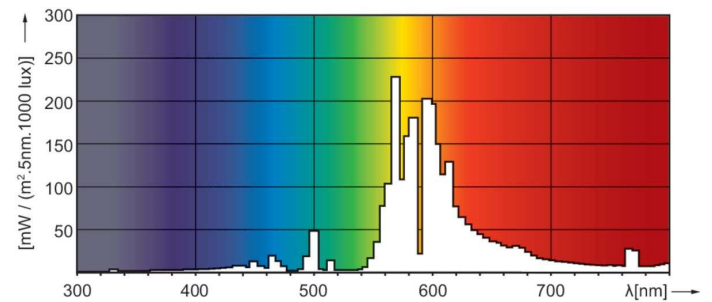

Spectral Power Distribution Colour - MST SON APIA Plus Xtra 70W E27 1SL/24