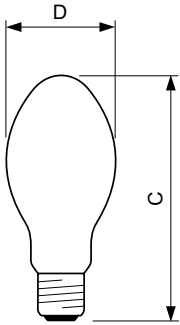

MASTER SON APIA Xtra

Marquage CE	Oui
Données du produit	
Nom du produit de la commande	MST SON APIA Plus Xtra 70W E27 1SL/24
Nom de produit complet	MASTER SON APIA Plus Xtra 70W E27 1SL/24
Code EOC	872790092817400
Code de commande	92817400

Code 12NC	928150719835
Numérateur - Quantité par kit	1
Code EAN - Produit/Boîte	8727900928174
Conditionnement par carton	24
Codes EAN/UPC - Boîte	8727900928181

Schéma dimensionnel

Product	D (max)	C (max)
MST SON APIA Plus Xtra 70W E27 1SL/24	71 mm	156 mm