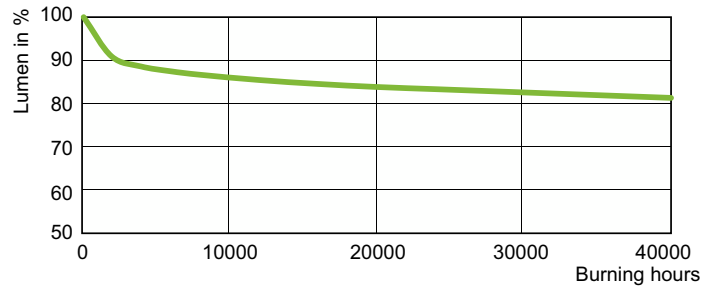

Données du produit

Informations générales	
Culot	E27
Position de fonctionnement	UNIVERSEL [Libre ou universelle (U)]
Référence de mesure de flux	Sphere
Durée de vie à 50 % de mortalité (nom.)	40 000 h

Données techniques de l'éclairage	
Code couleur	- [Not Specified]
Flux lumineux	6 600 lm
Coordonnée chromatique X	0,54
Coordonnée chromatique Y	0,42
Température de couleur corrélée (nom.)	1900 K
Efficacité lumineuse (nominale)	89,19 lm/W
Indice de rendu de couleur (IRC)	-

Données photométriques

Light Distribution Diagram - MST SON APIA Plus Xtra 70W E27 1SL/24

Spectral Power Distribution Colour - MST SON APIA Plus Xtra 70W E27 1SL/24

MASTER SON APIA Xtra

Durée de vie

LDLE_SON-APIA_0003-Life expectancy diagram