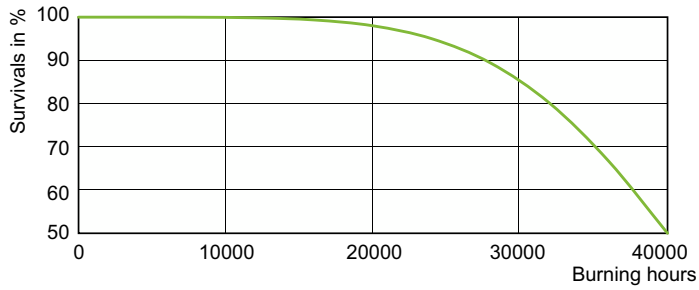

MASTER SON APIA Plus Xtra

Livslängd

LDLE_SON-APIA_0003-Life expectancy diagram

Lumen Maintenance Diagram - MST SON APIA Plus Xtra 70W E27 1SL/24