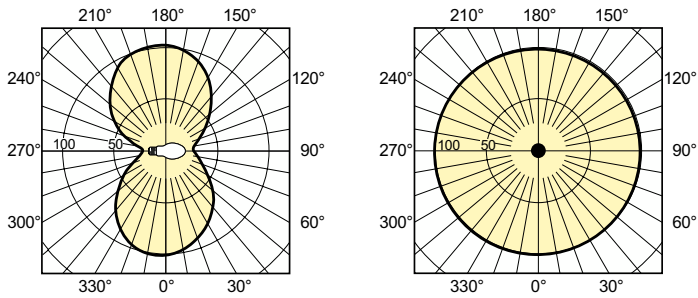

Fotometriska data

Light Distribution Diagram - MST SON APIA Plus Xtra 70W E27 1SL/24