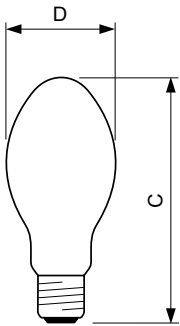

MASTER SON APIA Plus Xtra

CE-märkning	Ja
Produktdata	
Beställningsproduktnamn	MST SON APIA Plus Xtra 70W E27 1SL/24
Fullständigt produktnamn	MST SON APIA Plus Xtra 70W E27 1SL/24
Full EOC	872790092817400
Beskrivning av lokal kod	8346217
Beställningsnummer	928150719835

Materialnummer (12NC)	928150719835
Lokal kod	8346217
Räknare – antal per förpackning	1
EAN/UPC – Produkt/fodral	8727900928174
Räknare – antal förpackningar per kartong	24
EAN/UPC – Hölje	8727900928181

Måttskiss

Product	D (max)	C (max)
MST SON APIA Plus Xtra 70W E27 1SL/24	71 mm	156 mm