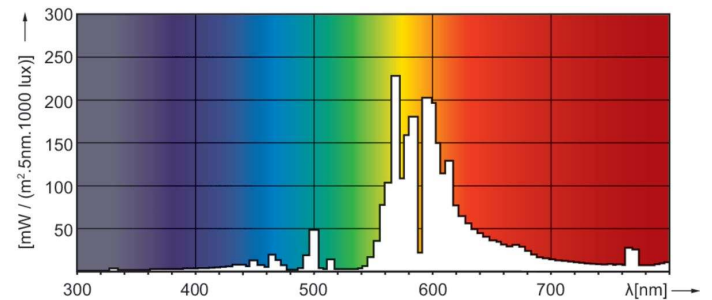

Måttskiss

Product	D (max)	C (max)
MST SON APIA Plus Xtra 70W E27 1SL/24	71 mm	156 mm

Fotometriska data

Light Distribution Diagram - MST SON APIA Plus Xtra 70W E27 1SL/24

Spectral Power Distribution Colour - MST SON APIA Plus Xtra 70W E27 1SL/24