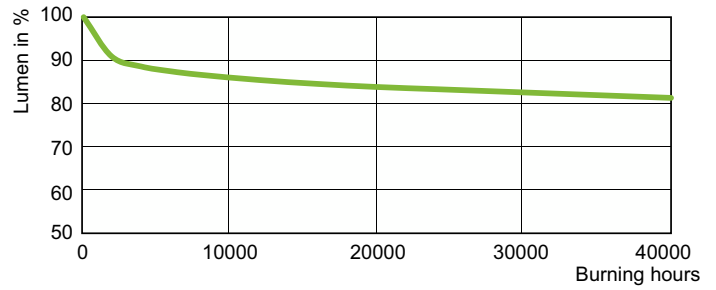

MASTER SON APIA Plus Xtra

Livslängd

LDLE_SON-APIA_0003-Life expectancy diagram

Lumen Maintenance Diagram - MST SON APIA Plus Xtra 70W E27 1SL/24