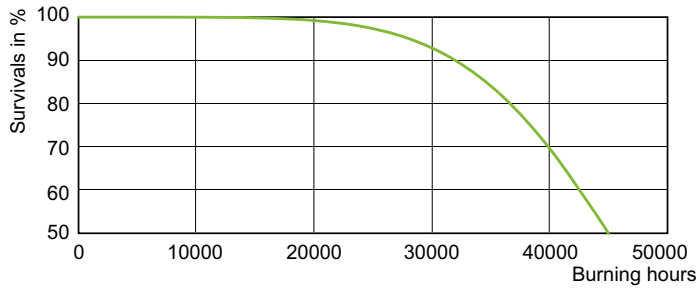

Datos fotométricos

Light Distribution Diagram - MST SON APIA Plus Xtra 150W E40 1SL/12

Spectral Power Distribution Colour - MST SON APIA Plus Xtra 150W E40 1SL/12

MASTER SON APIA Plus Xtra

Vida útil

LDLE_SON-APIA_0004-Life expectancy diagram