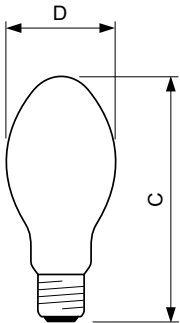

MASTER SON APIA Plus Xtra

Marca CE	Sí
Datos de producto	
Nombre de producto del pedido	MST SON APIA Plus Xtra 150W E40 1SL/12
Nombre completo del producto	MASTER SON APIA Plus Xtra 150W E40 1SL/12
Full EOC	872790092745000
Código de pedido	92745000

Código 12NC	928150919827
Cantidad por paquete	1
EAN/UPC - Producto/Caja	8727900927450
Numerador SAP - Paquetes por caja exterior	12
Embalaje con código EAN/UPC	8727900927467

Plano de dimensiones

Product	D (max)	C (max)
MST SON APIA Plus Xtra 150W E40 1SL/12	91 mm	227 mm