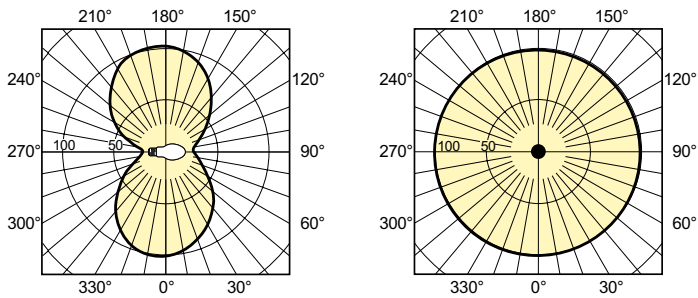

Datos fotométricos

Light Distribution Diagram - MST SON APIA Plus Xtra 150W E40 1SL/12