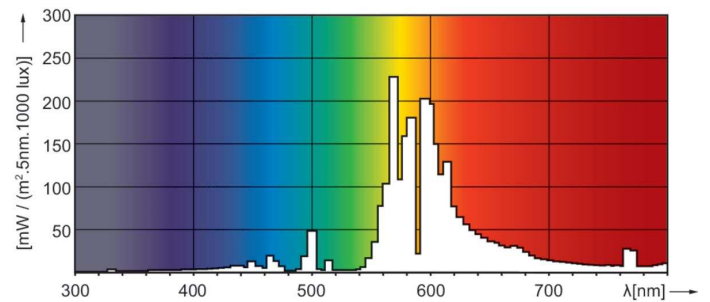

Spectral Power Distribution Colour - MST SON APIA Plus Xtra 150W E40 1SL/12