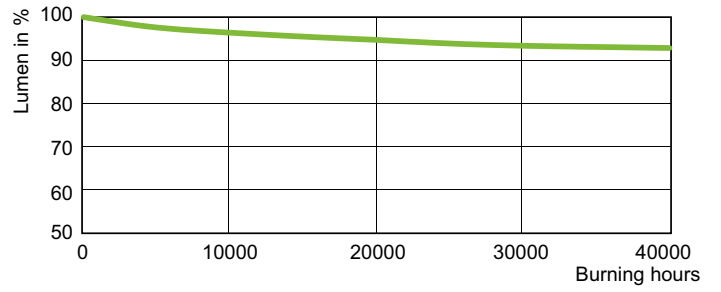

Datos técnicos de la luz	
Código de color	- [Not Specified]
Flujo luminoso	17.600 lm
Coordenada X de cromacidad (Nom)	0,535
Coordenada Y de cromacidad (Nom)	0,42
Temperatura de color correlacionada (nom.)	2000 K
Eficacia lumínica (nominal) (nom.)	113,64 lm/W
Índice de reproducción cromática (IRC)	-

Datos fotométricos

Light Distribution Diagram - MST SON APIA Plus Xtra 150W E40 1SL/12

Spectral Power Distribution Colour - MST SON APIA Plus Xtra 150W E40 1SL/12

MASTER SON APIA Plus Xtra

Vida útil

LDLE_SON-APIA_0004-Life expectancy diagram