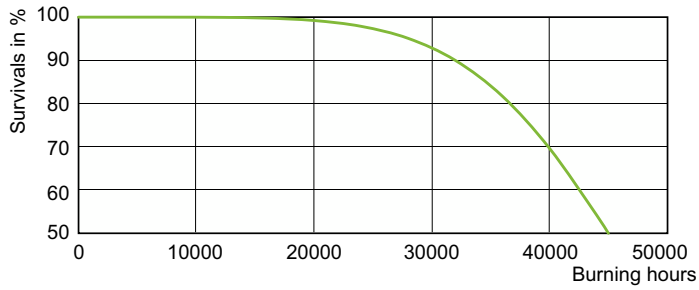

MASTER SON APIA Plus Xtra

Livslängd

LDLE_SON-APIA_0004-Life expectancy diagram

Lumen Maintenance Diagram - MST SON APIA Plus Xtra 150W E40 1SL/12