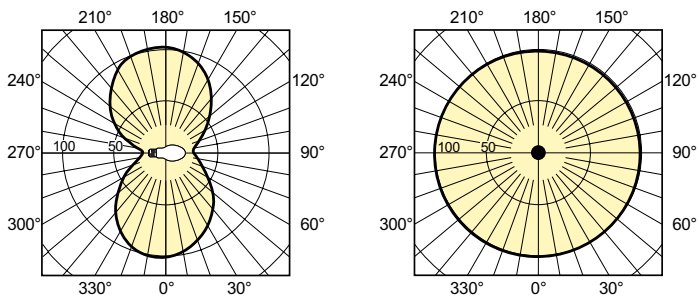

Fotometriska data

Light Distribution Diagram - MST SON APIA Plus Xtra 150W E40 1SL/12