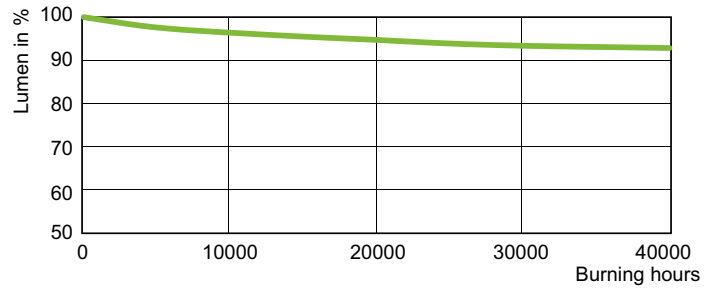

MASTER SON APIA Plus Xtra

Livslängd

LDLE_SON-APIA_0004-Life expectancy diagram

Lumen Maintenance Diagram - MST SON APIA Plus Xtra 150W E40 1SL/12