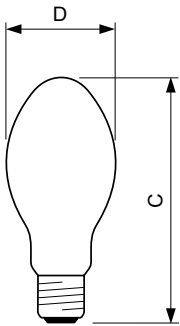

MASTER SON APIA Plus Xtra

CE-märkning	Ja
Produktdata	
Beställningsproduktnamn	MST SON APIA Plus Xtra 150W E40 1SL/12
Fullständigt produktnamn	MST SON APIA Plus Xtra 150W E40 1SL/12
Full EOC	872790092745000
Beskrivning av lokal kod	8346244
Beställningsnummer	928150919827

Materialnummer (12NC)	928150919827
Lokal kod	8346244
Räknare – antal per förpackning	1
EAN/UPC - Produkt/fodral	8727900927450
Räknare – antal förpackningar per kartong	12
EAN/UPC - Hölje	8727900927467

Måttskiss

Product	D (max)	C (max)
MST SON APIA Plus Xtra 150W E40 1SL/12	91 mm	227 mm