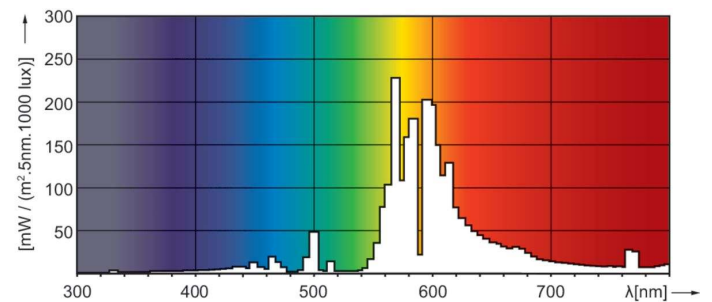

Spectral Power Distribution Colour - MST SON APIA Plus Xtra 150W E40 1SL/12