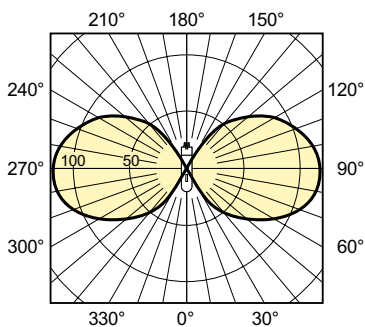

Drift och elektricitet	
Strömförbrukning	33,3 W
Spänning (nom)	98 V
Styrenheter och dimring	
Dimbar	Nej
Mekanik och armaturhus	
Ljuskällans ytbehandling	Klar
Material i lampan	Mjukt glas
Lampform	T31
Nettovikt (styck)	0,048 kg
Användning och godkännande	
Energieffektivitetsklass	G
Kvicksilverinnehåll (Hg) (max)	3,8 mg
Kvicksilverinnehåll (Hg) (nom)	3,8 mg
Energiförbrukning kWh/1 000 tim	34 kWh

Måttskiss

Product	D (max)	O	L	C (max)
MASTER SDW-T 35W/825 PG12-1 1SL/12	32 mm	12,7 mm	91 mm	149 mm

Fotometriska data

Light Distribution Diagram - MASTER SDW-T 35W/825 PG12-1 1SL/12

Spectral Power Distribution Colour - MASTER SDW-T 35W/825 PG12-1 1SL/12