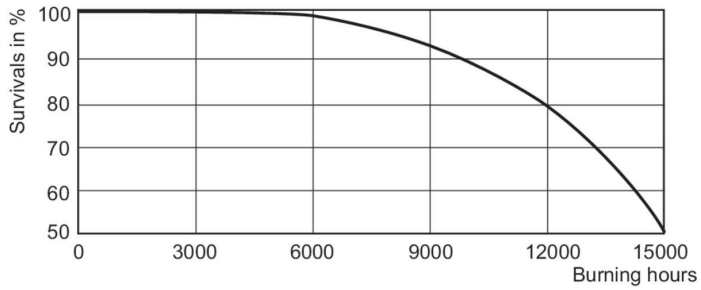

MASTER SDW-T

Livslängd

LDLE_SDW-T_35W_50W_825-Life expectancy diagram

Lumen Maintenance Diagram - MASTER SDW-T 35W/825 PG12-1 1SL/12