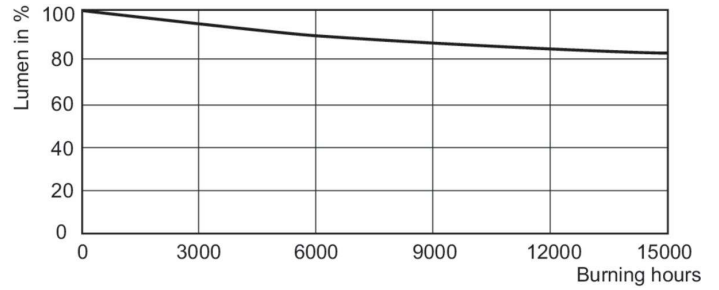

MASTER SDW-T

Livslängd

LDLE_SDW-T_35W_50W_825-Life expectancy diagram

Lumen Maintenance Diagram - MASTER SDW-T 35W/825 PG12-1 1SL/12