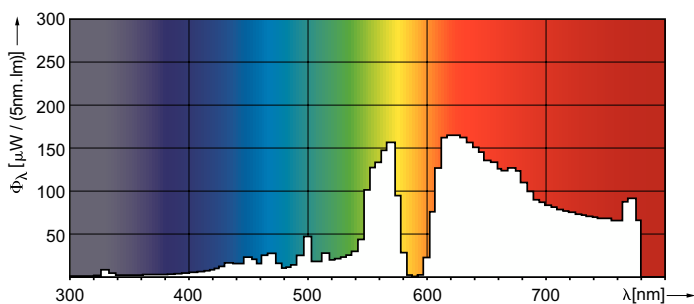

Drift och elektricitet	
Strömförbrukning	33,3 W
Spänning (nom)	98 V
Styrenheter och dimring	
Dimbar	Nej
Mekanik och armaturhus	
Ljuskällans ytbehandling	Klar
Material i lampan	Mjukt glas
Lampform	T31
Nettovikt (styck)	0,048 kg
Användning och godkännande	
Energieffektivitetsklass	G
Kvicksilverinnehåll (Hg) (max)	3,8 mg
Kvicksilverinnehåll (Hg) (nom)	3,8 mg
Energiförbrukning kWh/1 000 tim	34 kWh

Måttskiss

Product	D (max)	O	L	C (max)
MASTER SDW-T 35W/825 PG12-1 1SL/12	32 mm	12,7 mm	91 mm	149 mm

Fotometriska data

Light Distribution Diagram - MASTER SDW-T 35W/825 PG12-1 1SL/12

Spectral Power Distribution Colour - MASTER SDW-T 35W/825 PG12-1 1SL/12