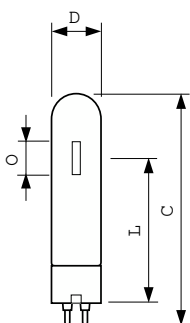

MASTER SDW-T

MASTER SDW-T 35W/825 PG12-1 1SL/12

Serie med högeffektiva urladdningslampor med varm färg som kan användas i öppna armaturer

Varning och Säkerhet

- Använd endast med Philips särskilda driftdon
- Det är högst osannolikt att din hälsa skulle påverkas av att en lampa går sönder. Om en lampa går sönder ska du vädra rummet i 30 minuter och ta bort delarna, helst med handskar på dig. Lägg dem i en förslutningsbar plastpåse och lämna dem på närmaste återvinningsstation. Använd inte dammsugare.

Produktdata

Allmän information	
Socket	PG12-1
Driftposition	UNIVERSAL [Valfri eller universal (U)]
Mätreferens för ljusflöde	Sphere
Livslängd vid 50 % bortfall (nom)	15 000 h
Livslängd (nom)	10 000 h
Ljusteknik	
Färgkod	825 [CCT of 2500K]
Ljusflöde	1 320 lm
Färgbeteckning	Gyllene vit
Kromaticitetskoordinat X (nom)	0,478
Kromaticitetskoordinat Y (nom)	0,415
Korrelerad färgtemperatur (Nom)	2500 K
Ljusutbyte (märkvärde) (nom)	40 lm/W
Färgåtergivningsindex	81
Båglängd O (Nom)	13 mm

Drift och elektricitet	
Strömförbrukning	33,3 W
Spänning (nom)	98 V
Styrenheter och dimring	
Dimbar	Nej
Mekanik och armaturhus	
Ljuskällans ytbehandling	Klar
Material i lampan	Mjukt glas
Lampform	T31
Nettovikt (styck)	0,048 kg
Användning och godkännande	
Energieffektivitetsklass	G
Kvicksilverinnehåll (Hg) (max)	3,8 mg
Kvicksilverinnehåll (Hg) (nom)	3,8 mg
Energiförbrukning kWh/1 000 tim	34 kWh

Måttskiss

Product	D (max)	O	L	C (max)
MASTER SDW-T 35W/825 PG12-1 1SL/12	32 mm	12,7 mm	91 mm	149 mm

Fotometriska data

Light Distribution Diagram - MASTER SDW-T 35W/825 PG12-1 1SL/12

Spectral Power Distribution Colour - MASTER SDW-T 35W/825 PG12-1 1SL/12