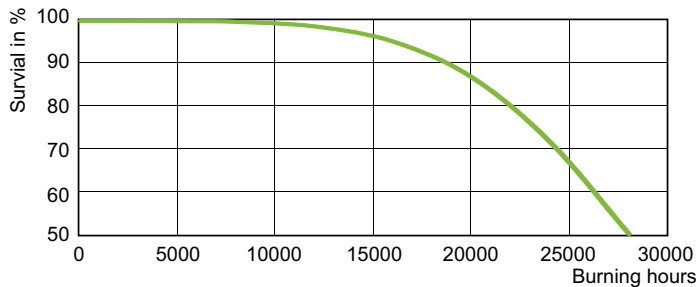

Vida útil

LDLE_SON_50W_70W-Life expectancy diagram

Lumen Maintenance Diagram - SON 70W E E27 CO 1CT/24