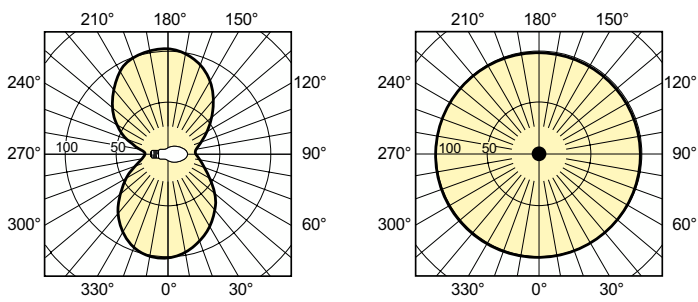

Datos fotométricos

Light Distribution Diagram - SON 70W E E27 CO 1CT/24

Spectral Power Distribution Colour - SON 70W E E27 CO 1CT/24