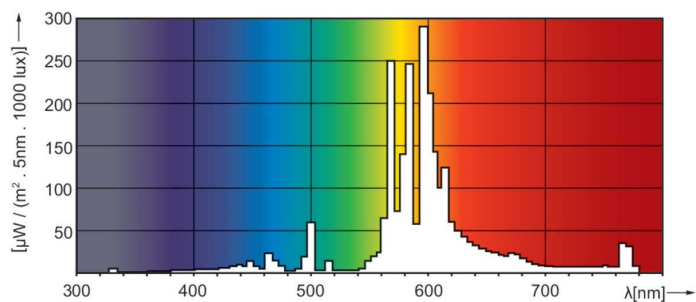

Datos fotométricos

Light Distribution Diagram - SON 70W E E27 CO 1CT/24

Spectral Power Distribution Colour - SON 70W E E27 CO 1CT/24