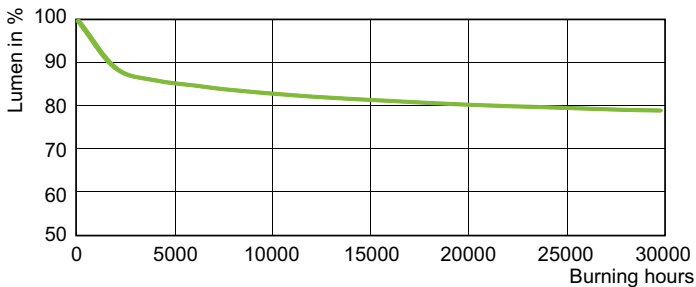

Vida útil

LDLE_SON_50W_70W-Life expectancy diagram

Lumen Maintenance Diagram - SON 70W E E27 CO 1CT/24