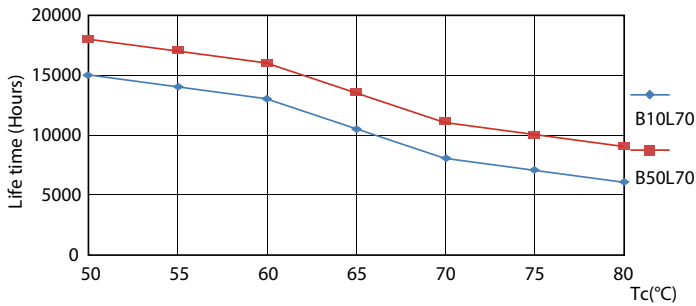

Spectral Power Distribution Colour - LEDtube 1200mm 16W 740 T8 AP I G

Essential LEDtube

Lifetime

LEDtube 16W G13 740 T8 AP I G

LEDtube 16W G13 740 T8 AP I G

LEDtube 16W G13 740 T8 AP I G

Lumen Maintenance Diagram - LEDtube 1200mm 16W 740 T8 AP I G