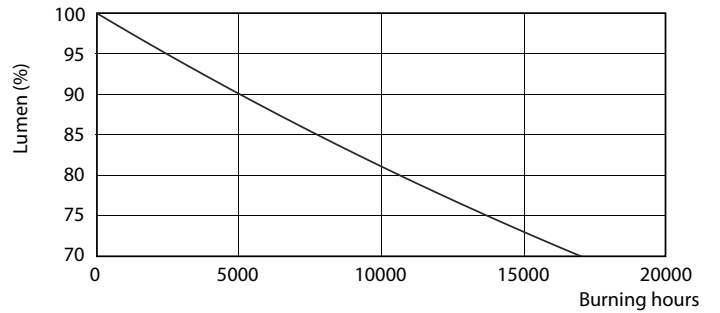

Spectral Power Distribution Colour - LEDtube 1200mm 16W 740 T8 AP I G

Essential LEDtube

Lifetime

LEDtube 16W G13 740 T8 AP I G

LEDtube 16W G13 740 T8 AP I G

LEDtube 16W G13 740 T8 AP I G

Lumen Maintenance Diagram - LEDtube 1200mm 16W 740 T8 AP I G