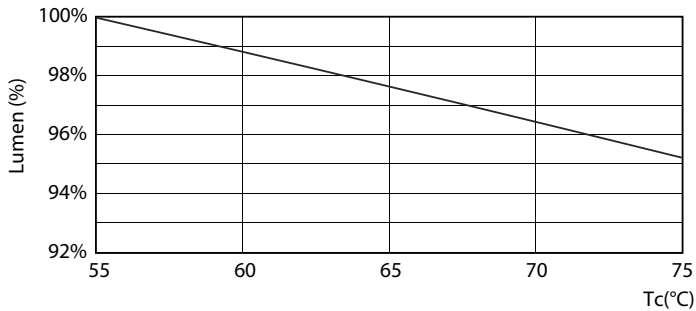

Spectral Power Distribution Colour - LEDtube 1200mm 16W 740 T8 AP I G

Essential LEDtube

Lifetime

LEDtube 16W G13 740 T8 AP I G

LEDtube 16W G13 740 T8 AP I G

LEDtube 16W G13 740 T8 AP I G

Lumen Maintenance Diagram - LEDtube 1200mm 16W 740 T8 AP I G