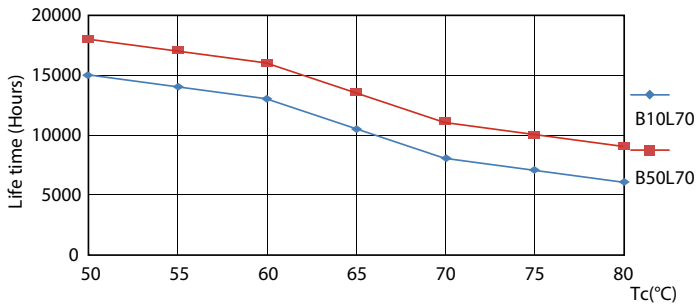

Spectral Power Distribution Colour - LEDtube 1200mm 16W 765 T8 AP I G

Essential LEDtube

Lifetime

LEDtube 16W G13 740 T8 AP I G

LEDtube 16W G13 740 T8 AP I G

LEDtube 16W G13 740 T8 AP I G

Lumen Maintenance Diagram - LEDtube 1200mm 16W 765 T8 AP I G