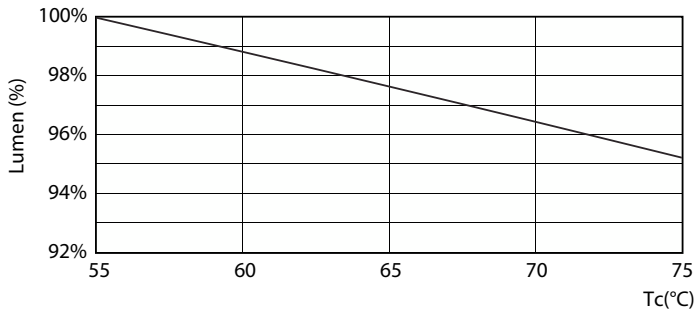

Spectral Power Distribution Colour - LEDtube 1200mm 16W 765 T8 AP I G

Essential LEDtube

Lifetime

LEDtube 16W G13 740 T8 AP I G

LEDtube 16W G13 740 T8 AP I G

LEDtube 16W G13 740 T8 AP I G

Lumen Maintenance Diagram - LEDtube 1200mm 16W 765 T8 AP I G