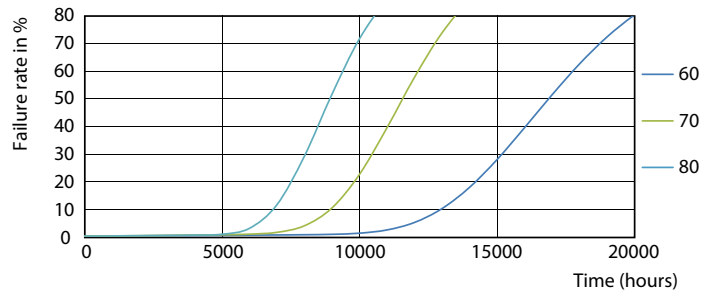

Light Distribution Diagram - LEDtube 600mm 8W 740 T8 AP C G

Ecofit Ledtubes T8

Photometric data

Spectral Power Distribution Colour - LEDtube 600mm 8W 740 T8 AP C G

Lifetime

LEDtube 16W G13 740 T8 AP I G

LEDtube 16W G13 740 T8 AP I G