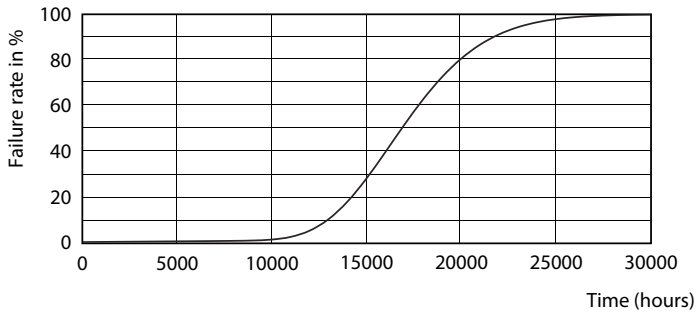

Light Distribution Diagram - LEDtube 600mm 8W 740 T8 AP C G

Ecofit Ledtubes T8

Photometric data

Spectral Power Distribution Colour - LEDtube 600mm 8W 740 T8 AP C G

Lifetime

LEDtube 16W G13 740 T8 AP I G

LEDtube 16W G13 740 T8 AP I G