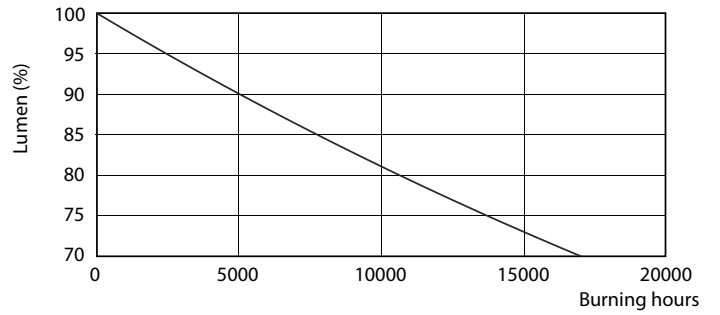

Spectral Power Distribution Colour - LEDtube 600mm 8W 765 T8 AP I G

Essential LEDtube

Lifetime

LEDtube 16W G13 740 T8 AP I G

LEDtube 16W G13 740 T8 AP I G

LEDtube 16W G13 740 T8 AP I G

Lumen Maintenance Diagram - LEDtube 600mm 8W 765 T8 AP I G