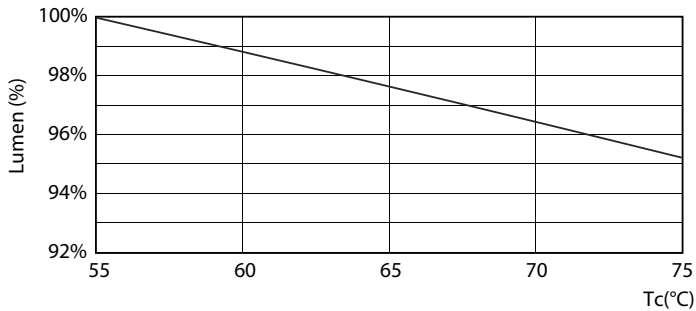

## Lifetime

LEDtube 16W G13 740 T8 AP I G

LEDtube 16W G13 740 T8 AP I G

LEDtube 16W G13 740 T8 AP I G

Lumen Maintenance Diagram - LEDtube 600mm 8W 765 T8 AP I G

Lumen Maintenance Diagram - LEDtube 600mm 8W 765 T8 AP I G