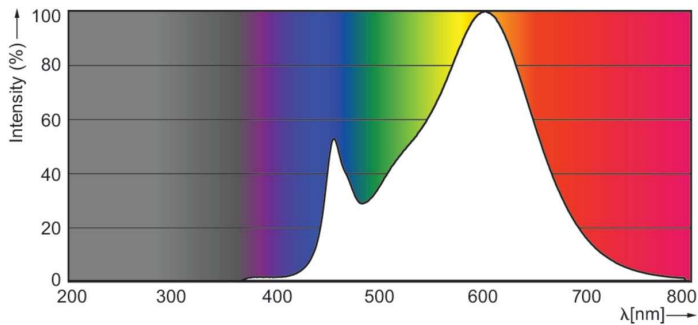

Fotometriska data

Spectral Power Distribution Colour - Corepro LEDspot 2.7-25W GU10 830 36D

Accent Lighting Spots - Corepro LEDspot 2.7-25W GU10 830 36D