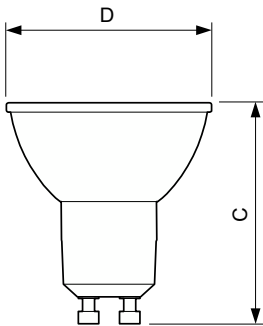

CorePro LEDspot MV

Material i lampan	Glas
Lampform	PAR16
Nettovikt (styck)	0,045 kg
Användning och godkännande	
Energieffektivitetsklass	F
Lämplig för accentbelysning	Ja
Energiförbrukning kWh/1 000 tim	3 kWh
EPREL-registreringsnummer	391853
CE-märkning	Ja
EU RoHS-kompatibel	Ja
EyeComfort	Ja
Flimmervärde (PstLM)	1
Stroboskopisk effekt	0,4
Omgivningstemperatur	-20 till +45 °C

Användningsförhållanden

Trådlös teknik	Ej tillämpligt

Produktdata

Beställningsproduktnamn	Corepro LEDspot 2.7-25W GU10 830 36D
Fullständigt produktnamn	Corepro LEDspot 2.7-25W GU10 830 36D
Full EOC	871869672829100
Beskrivning av lokal kod	8293165
Beställningsnummer	929001217602
Materialnummer (12NC)	929001217602
Lokal kod	8293165
Räknare – antal per förpackning	1
EAN/UPC – Produkt/fodral	8718696728291
Räknare – antal förpackningar per kartong	10
EAN/UPC – Hölje	8718696728307

Måttskiss

Product	D	C
Corepro LEDspot 2.7-25W GU10 830 36D	50 mm	54 mm