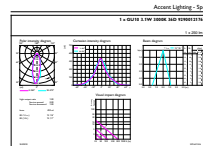

Fotometriska data

Spectral Power Distribution Colour - Corepro LEDspot 2.7-25W GU10 830 36D

Accent Lighting Spots - Corepro LEDspot 2.7-25W GU10 830 36D