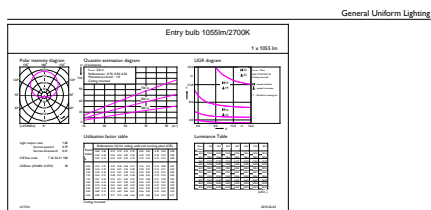

Fotometriska data

CalcULX Photometrics 4.5 Philips Lighting B.V. Page 1/1