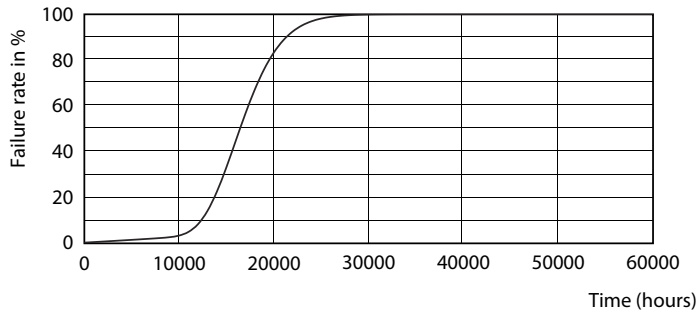

Livslängd

LEDbulb 100W E27 840 FR A60