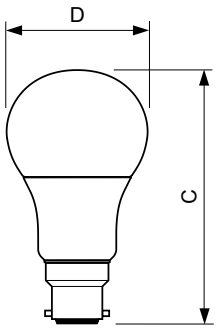

CorePro Plastic LED-ljuskällor

Lampform	A60
Nettovikt (styck)	0,080 kg

Användning och godkännande

Energieffektivitetsklass	F
Energiförbrukning kWh/1 000 tim	11 kWh
EPREL-registreringsnummer	397623
EU RoHS-kompatibel	Ja
EyeComfort	Ja
Flimmervärde (PstLM)	1
Stroboskopisk effekt	0,4
Omgivningstemperatur	-20 °C till +45 °C

Användningsförhållanden

kan den användas i slutna armaturer	No
Trådlös teknik	Ej tillämpligt

Produktdata

Beställningsproduktnamn	CorePro LEDbulb ND 11-75W A60 B22 827
Fullständigt produktnamn	CorePro LEDbulb ND 11-75W A60 B22 827
Full EOC	871869657761500
Beskrivning av lokal kod	8291390
Beställningsnummer	929001234002
Materialnummer (12NC)	929001234002
Lokal kod	8291390
Räknare – antal per förpackning	1
EAN/UPC – Produkt/fodral	8718696510049
Räknare – antal förpackningar per kartong	10
EAN/UPC – Hölje	8718696510056

Måttskiss

Product	D	C
CorePro LEDbulb ND 11-75W A60 B22 827	60 mm	110 mm