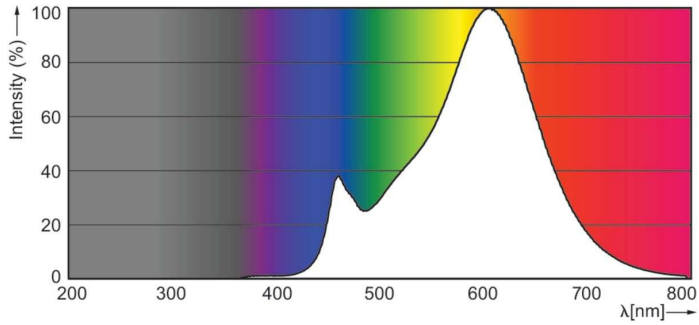

CorePro Plastic LED-ljuskällor

Fotometriska data

Spectral Power Distribution Colour - CorePro LEDbulb ND 11-75W A60 B22 827