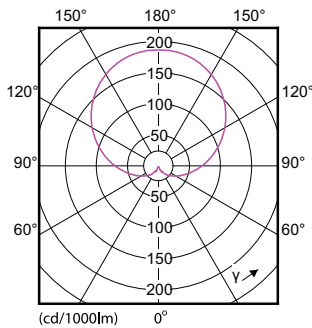

CorePro Plastic LED-ljuskällor

Lampform	A60
Nettovikt (styck)	0,080 kg

Användning och godkännande

Energieffektivitetsklass	F
Energiförbrukning kWh/1 000 tim	11 kWh
EPREL-registreringsnummer	397623
EU RoHS-kompatibel	Ja
EyeComfort	Ja
Flimmervärde (PstLM)	1
Stroboskopisk effekt	0,4
Omgivningstemperatur	-20 °C till +45 °C

Måttskiss

Product	D	C
CorePro LEDbulb ND 11-75W A60 B22 827	60 mm	110 mm

Fotometriska data

CalcULX Photometrics 4.5 Philips Lighting B.V. Page 1/1

Light Distribution Diagram - CorePro LEDbulb ND 11-75W A60 B22 827