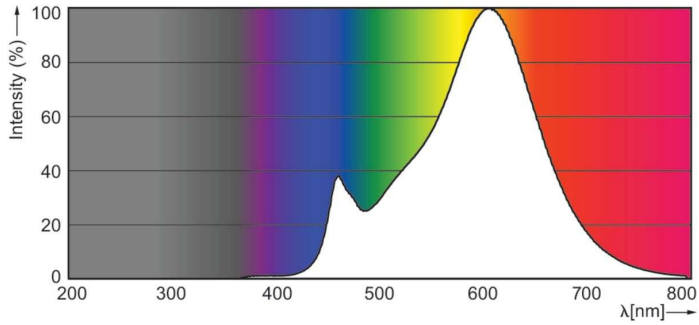

CorePro Plastic LED-ljuskällor

Fotometriska data

Spectral Power Distribution Colour - CorePro LEDbulb ND 13-100W A60 B22 827