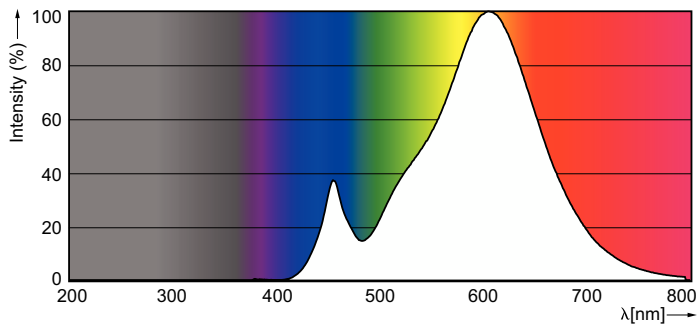

CorePro GLASS LED candles and lusters

Mekanik och armaturhus

Ljuskällans ytbehandling	Klar
Material i lampan	Glas
Lampform	BA35
Nettovikt (styck)	0,014 kg

Användning och godkännande

Energieffektivitetsklass	E
Energisparande produkt	Ja
Lämplig för accentbelysning	Nej
Energiförbrukning kWh/1 000 tim	2 kWh
EPREL-registreringsnummer	387361
CE-märkning	Ja
EU RoHS-kompatibel	Ja
EyeComfort	Ja
Flimmervärde (PstLM)	1
Stroboskopisk effekt	0,4
Omgivningstemperatur	-20 °C till +45 °C

Användningsförhållanden

Trådlös teknik	Ej tillämpligt

Produktdata

Beställningsproduktnamn	CorePro LEDCandleND2-25W E14BA35 827CL G
Fullständigt produktnamn	CorePro LEDCandleND2-25W E14BA35 827CL G
Full EOC	871951437759200
Beskrivning av lokal kod	8296562
Beställningsnummer	929001238492
Materialnummer (12NC)	929001238492
Lokal kod	8296562
Räknare – antal per förpackning	1
EAN/UPC – Produkt/fodral	8719514377592
Räknare – antal förpackningar per kartong	10
EAN/UPC – Hölje	8719514377608

Måttskiss

Product	D	C
CorePro LEDCandleND2-25W E14BA35 827CL G	35 mm	123 mm

Fotometriska data

Spectral Power Distribution Colour - CorePro LEDCandleND2-25W E14BA35 827CL G