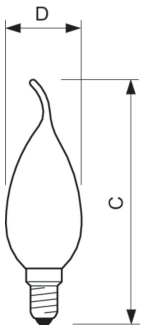

CorePro GLASS LED candles and lusters

Mekanik och armaturhus

Ljuskällans ytbehandling	Klar
Material i lampan	Glas
Lampform	BA35
Nettovikt (styck)	0,014 kg

Användning och godkännande

Energieffektivitetsklass	E
Energisparande produkt	Ja
Lämplig för accentbelysning	Nej
Energiförbrukning kWh/1 000 tim	2 kWh
EPREL-registreringsnummer	387361
CE-märkning	Ja
EU RoHS-kompatibel	Ja
EyeComfort	Ja
Flimmervärde (PstLM)	1
Stroboskopisk effekt	0,4
Omgivningstemperatur	-20 °C till +45 °C

Användningsförhållanden

Trådlös teknik	Ej tillämpligt

Produktdata

Beställningsproduktnamn	CorePro LEDCandleND2-25W E14BA35 827CL G
Fullständigt produktnamn	CorePro LEDCandleND2-25W E14BA35 827CL G
Full EOC	871951437759200
Beskrivning av lokal kod	8296562
Beställningsnummer	929001238492
Materialnummer (12NC)	929001238492
Lokal kod	8296562
Räknare – antal per förpackning	1
EAN/UPC – Produkt/fodral	8719514377592
Räknare – antal förpackningar per kartong	10
EAN/UPC – Hölje	8719514377608

Måttskiss

Product	D	C
CorePro LEDCandleND2-25W E14BA35 827CL G	35 mm	123 mm