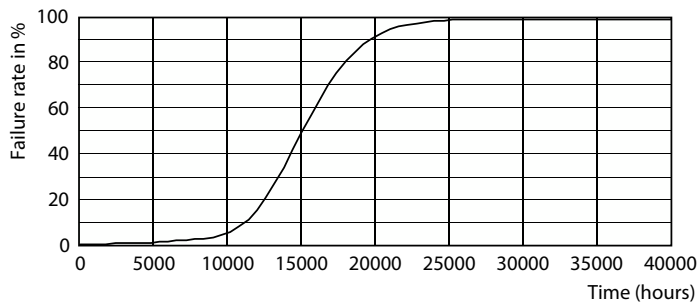

Livslängd

Life Expectancy Diagram