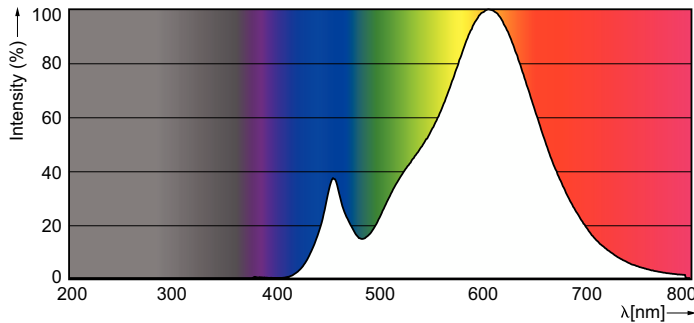

CorePro GLASS LED candles and lusters

Mekanik och armaturhus	
Ljuskällans ytbehandling	Klar
Material i lampan	Glas
Lampform	ST35
Nettovikt (styck)	0,014 kg
Användning och godkännande	
Energieffektivitetsklass	E
Energisparande produkt	Ja
Lämplig för accentbelysning	Nej
Energiförbrukning kWh/1 000 tim	2 kWh
EPREL-registreringsnummer	387362
CE-märkning	Ja
EU RoHS-kompatibel	Ja
EyeComfort	Ja
Flimmervärde (PstLM)	1
Stroboskopisk effekt	0,4
Omgivningstemperatur	-20 °C till +45 °C

Måttskiss

Fotometriska data

Spectral Power Distribution Colour - CorePro LEDCandleND2-25W ST35 E14 827CLG

Användningsförhållanden	
Trådlös teknik	Ej tillämpligt
Produktdata	
Beställningsproduktnamn	CorePro LEDCandleND2-25W ST35 E14 827CLG
Fullständigt produktnamn	CorePro LEDCandleND2-25W ST35 E14 827CLG
Full EOC	871951434772400
Beskrivning av lokal kod	8296563
Beställningsnummer	929001238592
Materialnummer (12NC)	929001238592
Lokal kod	8296563
Räknare - antal per förpackning	1
EAN/UPC - Produkt/fodral	8719514347724
Räknare - antal förpackningar per kartong	10
EAN/UPC - Hölje	8719514347731

Product	D	C
CorePro LEDCandleND2-25W ST35 E14 827CLG	35 mm	97 mm