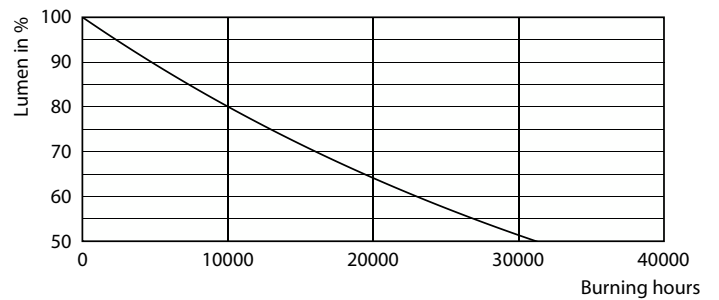

Lumen Maintenance Diagram - CorePro LEDCandleND2-25W ST35 E14 827CLG