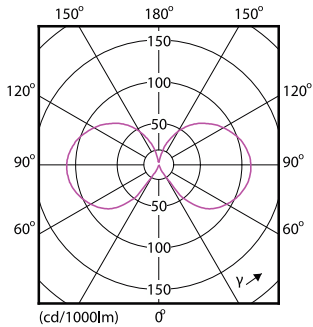

CorePro GLASS LED candles and lusters

Fotometriska data

Light Distribution Diagram - CorePro LEDCandleND2-25W ST35 E14 827CLG