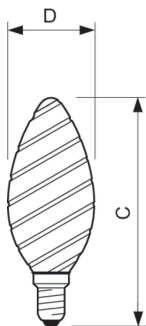

CorePro GLASS LED candles and lusters

Mekanik och armaturhus	
Ljuskällans ytbehandling	Klar
Material i lampan	Glas
Lampform	ST35
Nettovikt (styck)	0,014 kg
Användning och godkännande	
Energieffektivitetsklass	E
Energisparande produkt	Ja
Lämplig för accentbelysning	Nej
Energiförbrukning kWh/1 000 tim	2 kWh
EPREL-registreringsnummer	387362
CE-märkning	Ja
EU RoHS-kompatibel	Ja
EyeComfort	Ja
Flimmervärde (PstLM)	1
Stroboskopisk effekt	0,4
Omgivningstemperatur	-20 °C till +45 °C

Måttskiss