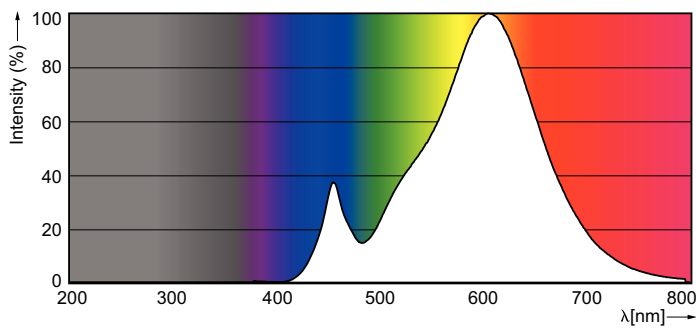

Fotometriska data

Spectral Power Distribution Colour - CorePro LEDLusterND2-25W P45 E27 827 CLG