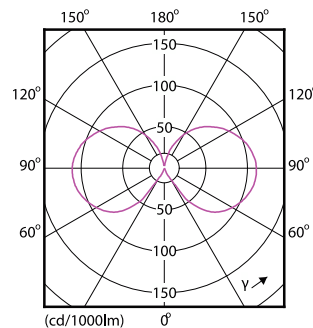

Måttskiss

Product	D	C
CorePro LEDLusterND2-25W P45 E27 827 CLG	45 mm	78 mm

Fotometriska data

Spectral Power Distribution Colour - CorePro LEDLusterND2-25W P45 E27 827 CLG

Light Distribution Diagram - CorePro LEDLusterND2-25W P45 E27 827 CLG