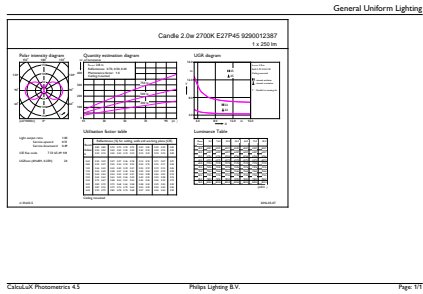

CorePro GLASS LED candles and lusters

Fotometriska data

General uniform lighting - CorePro LEDLusterND2-25W P45 E27 827 CLG

Livslängd