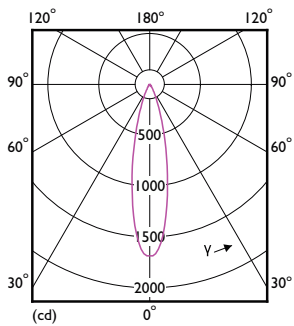

光度数据

Light Distribution Diagram - CorePro LED 5-50W 2700K MR16 24D CN