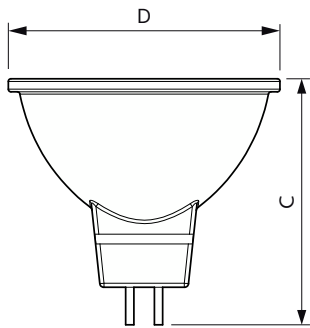

CorePro LEDspot LV

订购代码	929001240110
材料编号 (12NC)	929001240110
计算器 - 每包数量	1
净重 (每件)	0.045 kg
EAN/UPC - 产品/箱	6947939123667

计算器 - 每个外包装箱中的包数	10
EAN/UPC - 案例	6947939123674

二维绘图

Product	D	C
CorePro LED 5-50W 2700K MR16 24D CN	50 mm	46 mm