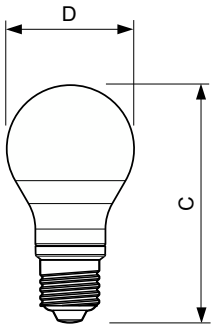

CorePro Glass LED bulbs

Mekanik och armaturhus

Ljuskällans ytbehandling	Frostad
Material i lampan	Glas
Lampform	A60
Nettovikt (styck)	0,030 kg

Användning och godkännande

Energieffektivitetsklass	F
Energiförbrukning kWh/1 000 tim	5 kWh
EPREL-registreringsnummer	387365
CE-märkning	Ja
EU RoHS-kompatibel	Ja
EyeComfort	Ja
Flimmervärde (PstLM)	1
Stroboskopisk effekt	0,4
Omgivningstemperatur	-20 till +45 °C

Användningsförhållanden

Trådlös teknik	Ej tillämpligt

Produktdata

Beställningsproduktnamn	CorePro LEDBulbND4.5-40W E27 A60 827FR G
Fullständigt produktnamn	CorePro LEDBulbND4.5-40W E27 A60 827FR G
Full EOC	871951436130000
Beskrivning av lokal kod	8298199
Beställningsnummer	929001242992
Materialnummer (12NC)	929001242992
Lokal kod	8298199
Räknare - antal per förpackning	1
EAN/UPC - Produkt/fodral	8719514361300
Räknare - antal förpackningar per kartong	10
EAN/UPC - Hölje	8719514361317

Måttskiss

Product	D	C
CorePro LEDBulbND4.5-40W E27 A60 827FR G	60 mm	110 mm