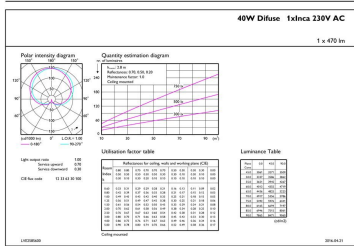

## Fotometriska data

Spectral Power Distribution Colour - CorePro LEDBulbND4.5-40W E27 A60 827FR G

Light Distribution Diagram - CorePro LEDBulbND4.5-40W E27 A60 827FR G

## Fotometriska data