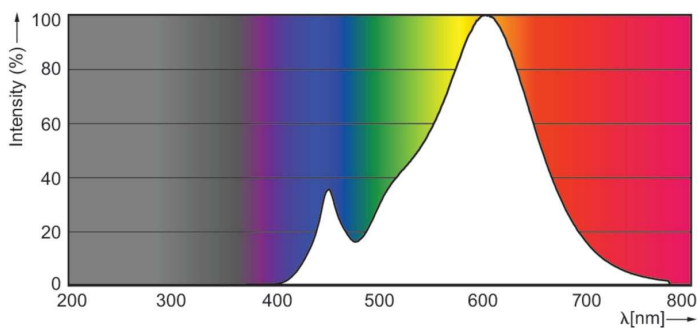

Fotometriska data

Spectral Power Distribution Colour - CorePro LEDBulbND4.5-40W E27 A60 827FR G