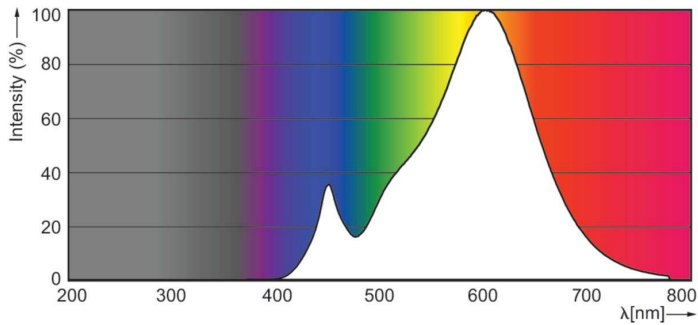

CorePro Glass LED bulbs

Fotometriska data

Spectral Power Distribution Colour - CorePro LEDBulbND 7-60W E27 A60 827FR G