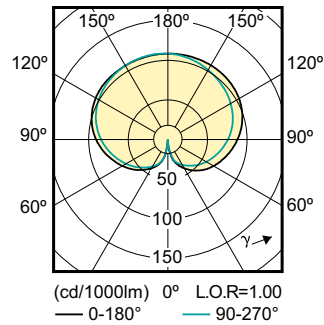

Light Distribution Diagram - CorePro LEDBulbND 7-60W E27 A60 827FR G