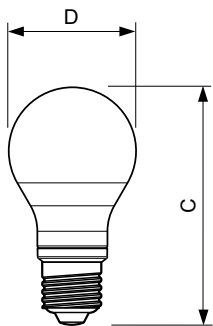

CorePro Glass LED bulbs

Spänning (nom)	220-240 V
Temperatur	
T-Case max. (nom)	50 °C
Styrenheter och dimring	
Dimbar	Nej
Mekanik och armaturhus	
Ljuskällans ytbehandling	Frostad
Material i lampan	Glas
Lampform	A60
Nettovikt (styck)	0,030 kg
Användning och godkännande	
Energieffektivitetsklass	E
Energiförbrukning kWh/1 000 tim	7 kWh
EPREL-registreringsnummer	1825136
CE-märkning	Ja
EU RoHS-kompatibel	Ja
EyeComfort	Ja
Flimmervärde (PstLM)	1
Stroboskopisk effekt	0,4

Måttskiss

Omgivningstemperatur	-20 till +45 °C
Användningsförhållanden	
kan den användas i slutna armaturer	No
Trådlös teknik	Ej tillämpligt
Produktdata	
Beställningsproduktnamn	CorePro LEDBulbND 7-60W E27 A60 827FR G
Fullständigt produktnamn	CorePro LEDBulbND 7-60W E27 A60 827FR G
Full EOC	871951436124900
Beskrivning av lokal kod	8296475
Beställningsnummer	929001243002
Materialnummer (12NC)	929001243002
Lokal kod	8296475
Räknare - antal per förpackning	1
EAN/UPC - Produkt/fodral	8719514361249
Räknare - antal förpackningar per kartong	10
EAN/UPC - Hölje	8719514361256

Product	D	C
CorePro LEDBulbND 7-60W E27 A60 827FR G	60 mm	110 mm