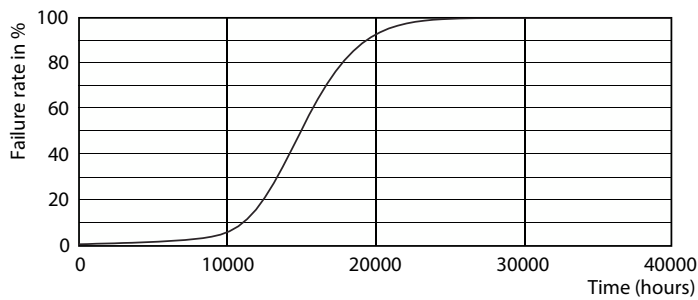

Livslängd

Life Expectancy Diagram