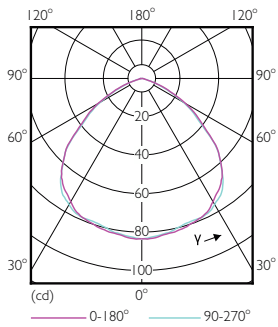

N.º de material (12NC) 929001306533

Numerador: cantidad por paquete 1

Peso neto (pieza) 0.350 kg

EAN/UPC: producto/caja 046677568269

Numerador: paquetes por caja externa 3

EAN/UPC - Caja 50046677568264

Plano de dimensiones

Product	D	C
13.5PAR38/PER/BLUE/G/E26/ND/ULW 3/1PF	122 mm	132 mm

Datos fotométricos

Light Distribution Diagram - 13.5PAR38/PER/BLUE/G/E26/ND/ULW 3/1PF

Accent Lighting Spots - 13.5PAR38/PER/BLUE/G/E26/ND/ULW 3/1PF