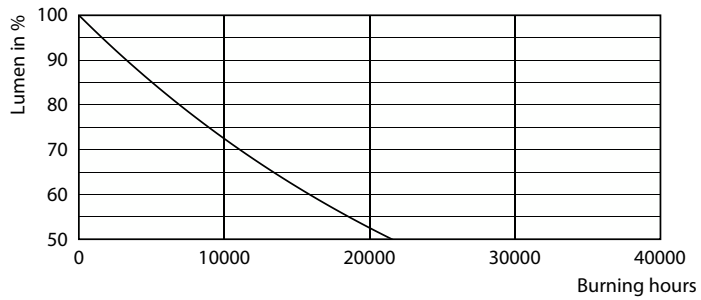

Foco para fiestas

Lifetime

Lumen Maintenance Diagram - 13.5PAR38/PER/BLUE/G/E26/ND/ULW
3/IPF

Life Expectancy Diagram