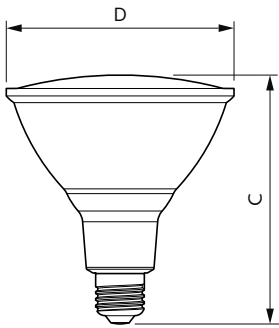

N.º de material (12NC) 929001306533

Numerador: cantidad por paquete 1

Peso neto (pieza) 0.350 kg

EAN/UPC: producto/caja 046677568269

Numerador: paquetes por caja externa 3

EAN/UPC - Caja 50046677568264

Plano de dimensiones

Product	D	C
13.5PAR38/PER/BLUE/G/E26/ND/ULW 3/1PF	122 mm	132 mm

Datos fotométricos

Light Distribution Diagram - 13.5PAR38/PER/BLUE/G/E26/ND/ULW 3/1PF

Accent Lighting Spots - 13.5PAR38/PER/BLUE/G/E26/ND/ULW 3/1PF