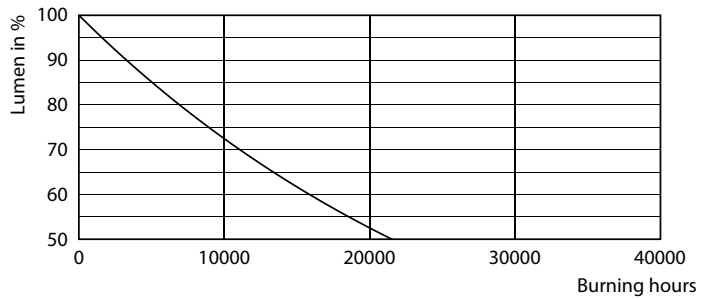

Foco para fiestas

Lifetime

Lumen Maintenance Diagram - 13.5PAR38/PER/YELLOW/G/E26/ND/ULW
3/IPF

Life Expectancy Diagram