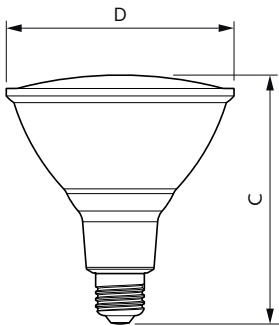

N.º de material (12NC) 929001306633

Numerador: cantidad por paquete 1

Peso neto (pieza) 0.350 kg

EAN/UPC: producto/caja 046677568276

Numerador: paquetes por caja externa 3

EAN/UPC - Caja 50046677568271

Plano de dimensiones

Product	D	C
13.5PAR38/PER/YELLOW/G/E26/ND/ULW 3/1PF	122 mm	132 mm

Datos fotométricos

Light Distribution Diagram - 13.5PAR38/PER/YELLOW/G/E26/ND/ULW 3/1PF

Accent Lighting Spots - 13.5PAR38/PER/YELLOW/G/E26/ND/ULW 3/1PF