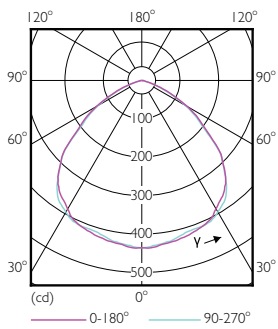

N.º de material (12NC) 929001306633

Numerador: cantidad por paquete 1

Peso neto (pieza) 0.350 kg

EAN/UPC: producto/caja 046677568276

Numerador: paquetes por caja externa 3

EAN/UPC - Caja 50046677568271

Plano de dimensiones

Product	D	C
13.5PAR38/PER/YELLOW/G/E26/ND/ULW 3/1PF	122 mm	132 mm

Datos fotométricos

Light Distribution Diagram - 13.5PAR38/PER/YELLOW/G/E26/ND/ULW 3/1PF

Accent Lighting Spots - 13.5PAR38/PER/YELLOW/G/E26/ND/ULW 3/1PF