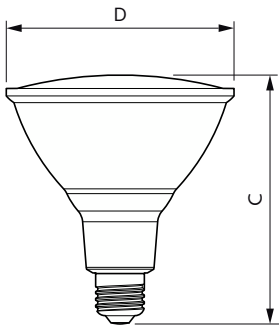

N.º de material (12NC) 929001306763

Numerador: cantidad por paquete 1

Peso neto (pieza) 0.350 kg

EAN/UPC: producto/caja 046677568283

Numerador: paquetes por caja externa 3

EAN/UPC - Caja 50046677568288

Plano de dimensiones

Product	D	C
13.5PAR38/PER/GREEN/G/E26/ND/ULW 3/1PF	122 mm	132 mm

Datos fotométricos

Light Distribution Diagram - 13.5PAR38/PER/GREEN/G/E26/ND/ULW 3/1PF

Accent Lighting Spots - 13.5PAR38/PER/GREEN/G/E26/ND/ULW 3/1PF