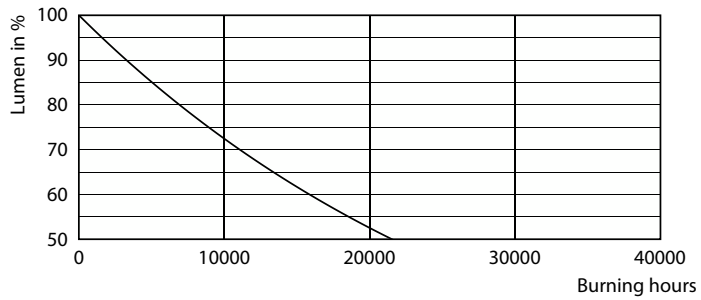

Foco para fiestas

Lifetime

Lumen Maintenance Diagram - 13.5PAR38/PER/GREEN/G/E26/ND/ULW
3/IPF

Life Expectancy Diagram