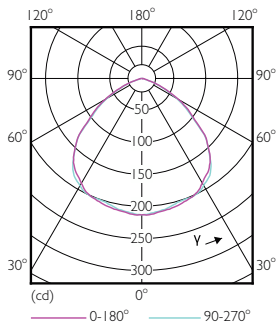

N.º de material (12NC) 929001306763

Numerador: cantidad por paquete 1

Peso neto (pieza) 0.350 kg

EAN/UPC: producto/caja 046677568283

Numerador: paquetes por caja externa 3

EAN/UPC - Caja 50046677568288

Plano de dimensiones

Product	D	C
13.5PAR38/PER/GREEN/G/E26/ND/ULW 3/1PF	122 mm	132 mm

Datos fotométricos

Light Distribution Diagram - 13.5PAR38/PER/GREEN/G/E26/ND/ULW 3/1PF

Accent Lighting Spots - 13.5PAR38/PER/GREEN/G/E26/ND/ULW 3/1PF