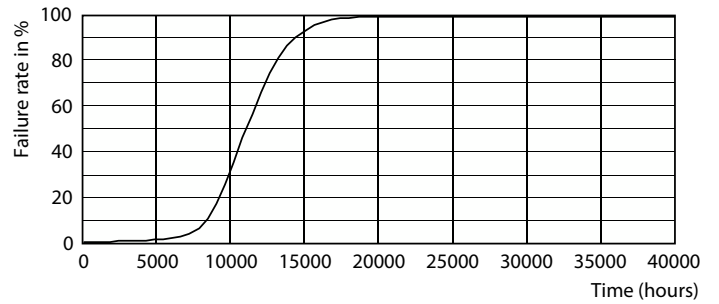

Foco para fiestas

Lifetime

Life Expectancy Diagram - 13.5PAR38/PER/RED/G/E26/ND/ULW 3/1PF