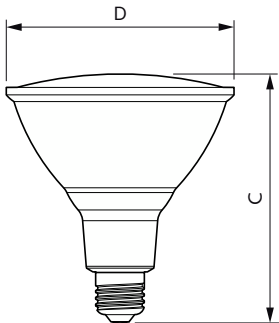

Foco para fiestas

Condiciones de aplicación

se puede usar en luminarias cerradas Yes

Información del producto

Nombre del producto del pedido	13.5PAR38/PER/RED/G/E26/ND/ULW 3/1PF
Nombre del producto completo	13.5PAR38/PER/RED/G/E26/ND/ULW 3/1PF

Código del pedido	929001306863
N.º de material (12NC)	929001306863
Numerador SAP: cantidad por paquete	1
EAN/UPC: producto/caja	046677568290
Numerador: paquetes por caja externa	3
EAN/UPC - Caja	50046677568295

Plano de dimensiones

Product	D	C
13.5PAR38/PER/RED/G/E26/ND/ULW 3/1PF	122 mm	132 mm

Datos fotométricos