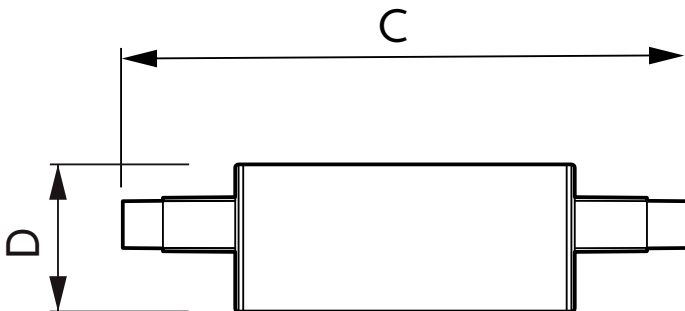

CorePro LEDlinear R7S Hochvolt- Stablampen

CorePro LEDlinear ND 7.5-60W R7S 78mm830

CorePro R7S ist eine Nachrüstlösung als Ersatz für herkömmliche zweiseitig gesockelte R7S-Stablampen. Ihr Licht nach dem "Light all around"-Konzept ist mit dem einer Halogenlampe vergleichbar. Innerhalb des Sortiments können Sie dimmbare Produkte mit Tiefen-Dimmfunktion wählen, durch die eine gemütliche Atmosphäre geschaffen werden kann, wenn diese Lampe in eine dimmbare Leuchte eingesetzt wird.

Produkt Daten

Allgemeine Informationen		Restlichtstrom am Ende der Nennlebensdauer (Nom.)	
Sockel	R7s	70 %	
Nennlebensdauer	15.000 Stunde(n)	Betrieb und Elektrik	
Schaltzyklus	50.000	Netzfrequenz	50 to 60 Hz
Beleuchtungstechnologie	LED	Eingangsfrequenz	50 bis 60 Hz
Referenz für Lichtstrommessung	Sphere	Systemleistung	7,5 W
Lichttechnische Daten		Lampenstrom (Nom)	70 mA
Farbcode	830 [CCT of 3000K]	Äquivalente Leistung	60 W
Lichtstrom	950 lm	Startzeit (Nom)	0,5 s
Lichtfarbe	Weiß (WH)	Aufwärmzeit bis 60 % Licht	0,5 s
Ähnlichste Farbtemperatur	3000 K	Leistungsfaktor (Bruchteil)	0,5
Nennlichtausbeute (Nom)	126,67 lm/W	Spannung (Nom)	220-240 V
Farbkonsistenz	<6		
Farbwiedergabeindex (CRI)	80		

CorePro LEDlinear R7S Hochvolt-Stablampen

Temperatur	
Gehäusetemperatur (Nom)	104 °C
Lichtregelung und Dimmen	
Dimmbar	Nein
Mechanik und Gehäuse	
Kolbenform	Sonstiges
Nettogewicht (Stück)	0,045 kg
Genehmigung und Anwendung	
Energieeffizienzklasse	E
Energieverbrauch kWh/1.000 Std.	8 kWh
EPREL-Registrierungsnummer	465219
CE-Zeichen	Ja
EU RoHS-konform	Ja
EyeComfort	Ja
Flackerwert (PstLM) – Flackerwert gemäß EN 61000-3-3	1
Messung der Sichtbarkeit des Stroboskopeffekts (SVM)	0,4

Abmessungsskizzen

Product	D	C
CorePro LEDlinear ND 7.5-60W R7S 78mm830	29 mm	78 mm

CorePro LEDlinear R7S Hochvolt-Stablampen

Photometrische Daten

Spectral Power Distribution Colour - CorePro LEDlinear ND 7.5-60W R7S 78mm830