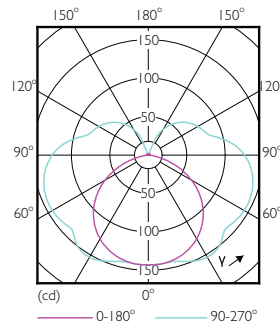

Produkt Daten

Allgemeine Informationen		Restlichtstrom am Ende der Nennlebensdauer (Nom.)	
Sockel	R7s	70 %	
Nennlebensdauer	15.000 Stunde(n)	Betrieb und Elektrik	
Schaltzyklus	50.000	Netzfrequenz	50 to 60 Hz
Beleuchtungstechnologie	LED	Eingangsfrequenz	50 bis 60 Hz
Referenz für Lichtstrommessung	Sphere	Systemleistung	7,5 W
Lichttechnische Daten		Lampenstrom (Nom)	70 mA
Farbcode	830 [CCT of 3000K]	Äquivalente Leistung	60 W
Lichtstrom	950 lm	Startzeit (Nom)	0,5 s
Lichtfarbe	Weiß (WH)	Aufwärmzeit bis 60 % Licht	0,5 s
Ähnlichste Farbtemperatur	3000 K	Leistungsfaktor (Bruchteil)	0,5
Nennlichtausbeute (Nom)	126,67 lm/W	Spannung (Nom)	220-240 V
Farbkonsistenz	<6		
Farbwiedergabeindex (CRI)	80		

Abmessungsskizzen

Product	D	C
CorePro LEDlinear ND 7.5-60W R7S 78mm830	29 mm	78 mm

CorePro LEDlinear R7S Hochvolt-Stablampen

Photometrische Daten

Spectral Power Distribution Colour - CorePro LEDlinear ND 7.5-60W R7S 78mm830

Accent Lighting Spots - CorePro LEDlinear ND 7.5-60W R7S 78mm830

Light Distribution Diagram - CorePro LEDlinear ND 7.5-60W R7S 78mm830

Lebensdauer

Life Expectancy Diagram

Lumen Maintenance Diagram - CorePro LEDlinear ND 7.5-60W R7S 78mm830