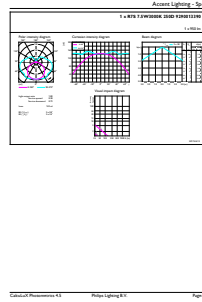

Produkt Daten

Allgemeine Informationen		Restlichtstrom am Ende der Nennlebensdauer (Nom.)	
Sockel	R7s	70 %	
Nennlebensdauer	15.000 Stunde(n)	Betrieb und Elektrik	
Schaltzyklus	50.000	Netzfrequenz	50 to 60 Hz
Beleuchtungstechnologie	LED	Eingangsfrequenz	50 bis 60 Hz
Referenz für Lichtstrommessung	Sphere	Systemleistung	7,5 W
Lichttechnische Daten		Lampenstrom (Nom)	70 mA
Farbcode	830 [CCT of 3000K]	Äquivalente Leistung	60 W
Lichtstrom	950 lm	Startzeit (Nom)	0,5 s
Lichtfarbe	Weiß (WH)	Aufwärmzeit bis 60 % Licht	0,5 s
Ähnlichste Farbtemperatur	3000 K	Leistungsfaktor (Bruchteil)	0,5
Nennlichtausbeute (Nom)	126,67 lm/W	Spannung (Nom)	220-240 V
Farbkonsistenz	<6		
Farbwiedergabeindex (CRI)	80		

Anwendungsbedingungen	
ist eine Verwendung in geschlossenen Leuchten möglich	No
Produktdaten	
Bestell-Produktname	CorePro LEDlinear ND 7.5-60W R7S 78mm830
Gesamtbezeichnung des Produkts	CorePro LEDlinear ND 7.5-60W R7S 78mm830
Gesamt-Produktcode	871869671394500
Bestellcode	71394500
Material-Nr. (12NC)	929001339002
Anzahl pro Verpackung	1
EAN/UPC – Produkt/Kiste	8718696713945
Zähler – Pakete pro Außenkarton	10
EAN Umverpackung	8718696713952

Abmessungsskizzen

Product	D	C
CorePro LEDlinear ND 7.5-60W R7S 78mm830	29 mm	78 mm

CorePro LEDlinear R7S Hochvolt-Stablampen

Photometrische Daten

Spectral Power Distribution Colour - CorePro LEDlinear ND 7.5-60W R7S 78mm830