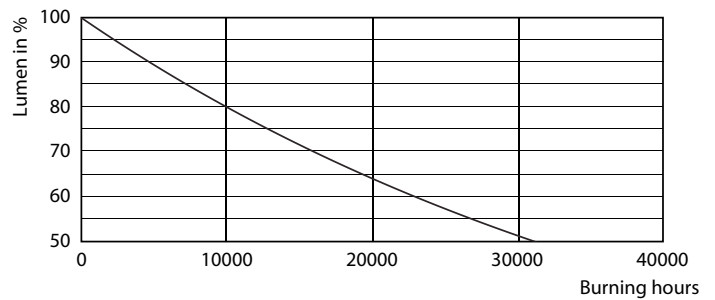

Lumen Maintenance Diagram - CorePro LEDlinear ND 7.5-60W R7S 78mm830