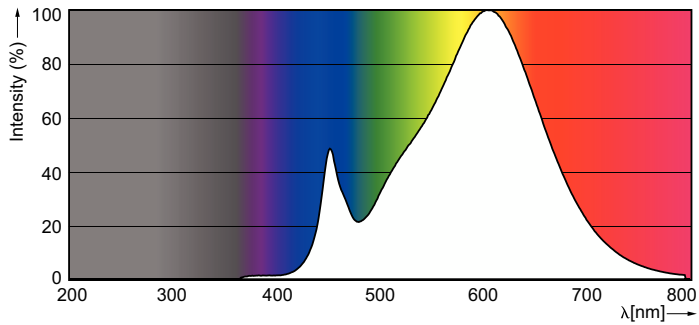

CorePro LEDlinear R7S Hochvolt-Stablampen

Photometrische Daten

Spectral Power Distribution Colour - CorePro LEDlinear ND 7.5-60W R7S 78mm830