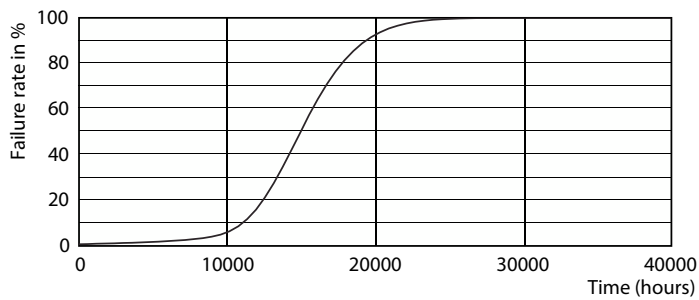

Lebensdauer

Life Expectancy Diagram