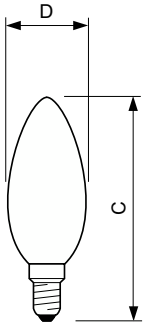

Velas y reflejos metálicos LED CorePro Glass

Temperatura

Temperatura máxima (nom.)	36 °C

Controles y regulación

Regulable	No

Mecánicos y de carcasa

Acabado de la bombilla	Mate
Material de bombilla	Vidrio
Forma de la bombilla	B35
Peso neto (pieza)	0,012 kg

Aprobación y aplicación

Clase de eficiencia energética	E
Consumo energético kWh/1000 h	3 kWh
Número de registro EPREL	387381
Marca CE	Sí
Conforme con EU RoHS	Sí
EyeComfort	Sí
Valor de parpadeo (PstLM)	1

Valor de efecto estroboscópico (SVM)	0,4
Rango de temperatura ambiente	-20 °C a 45 °C

Condiciones de aplicación

Tecnología inalámbrica	No aplicable

Datos de producto

Nombre de producto del pedido	CorePro LEDCandle ND 2.2-25W B35 E14 FRG
Nombre completo del producto	CorePro LEDCandle ND 2.2-25W B35 E14 FRG
Full EOC	871951434679600
Código de pedido	34679600
Código 12NC	929001345292
Cantidad por paquete	1
EAN/UPC - Producto/Caja	8719514346796
Numerador SAP - Paquetes por caja exterior	10
Embalaje con código EAN/UPC	8719514346802

Plano de dimensiones

Product	D	C
CorePro LEDCandle ND 2.2-25W B35 E14 FRG	35 mm	97 mm