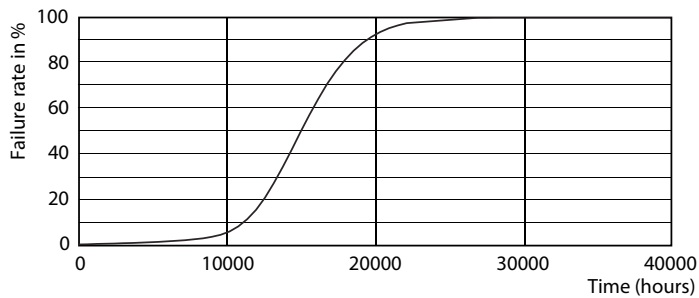

Vida útil

LEDbulb 25W E14 827 FR B35