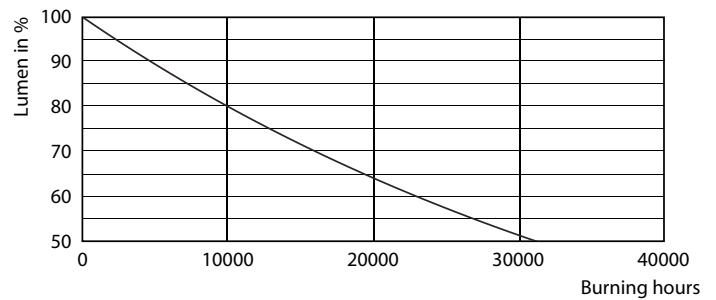

Lumen Maintenance Diagram - CorePro LEDCandle ND 2.2-25W B35 E14 FRG