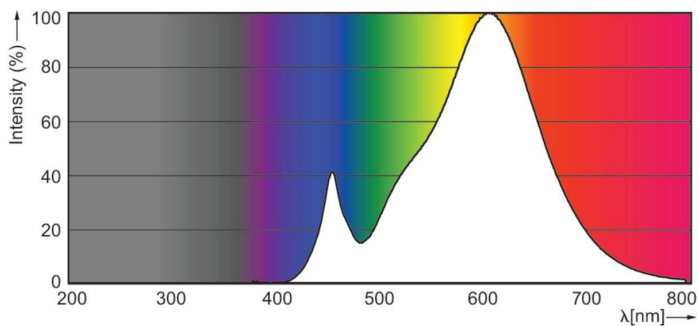

Velas y reflejos metálicos LED CorePro Glass

Temperatura

Temperatura máxima (nom.)	36 °C

Controles y regulación

Regulable	No

Mecánicos y de carcasa

Acabado de la bombilla	Mate
Material de bombilla	Vidrio
Forma de la bombilla	B35
Peso neto (pieza)	0,012 kg

Aprobación y aplicación

Clase de eficiencia energética	E
Consumo energético kWh/1000 h	3 kWh
Número de registro EPREL	387381
Marca CE	Sí
Conforme con EU RoHS	Sí
EyeComfort	Sí
Valor de parpadeo (PstLM)	1

Valor de efecto estroboscópico (SVM)	0,4
Rango de temperatura ambiente	-20 °C a 45 °C

Condiciones de aplicación

Tecnología inalámbrica	No aplicable

Datos de producto

Nombre de producto del pedido	CorePro LEDCandle ND 2.2-25W B35 E14 FRG
Nombre completo del producto	CorePro LEDCandle ND 2.2-25W B35 E14 FRG
Full EOC	871951434679600
Código de pedido	34679600
Código 12NC	929001345292
Cantidad por paquete	1
EAN/UPC - Producto/Caja	8719514346796
Numerador SAP - Paquetes por caja exterior	10
Embalaje con código EAN/UPC	8719514346802

Plano de dimensiones

Product	D	C
CorePro LEDCandle ND 2.2-25W B35 E14 FRG	35 mm	97 mm

Datos fotométricos

Spectral Power Distribution Colour - CorePro LEDCandle ND 2.2-25W B35 E14 FRG