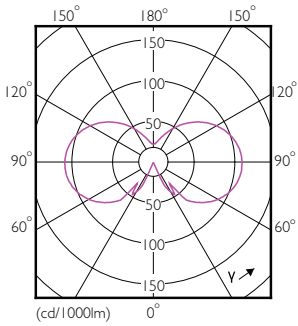

Velas y reflejos metálicos LED CorePro Glass

Datos fotométricos

Light Distribution Diagram - CorePro LEDCandle ND 2.2-25W B35 E14 FRG