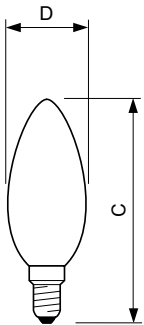

CorePro GLASS LED candles and lusters

Mekanik och armaturhus

Ljuskällans ytbehandling	Frostad
Material i lampan	Glas
Lampform	B35
Nettovikt (styck)	0,012 kg

Användning och godkännande

Energieffektivitetsklass	F
Energiförbrukning kWh/1 000 tim	5 kWh
EPREL-registreringsnummer	387382
CE-märkning	Ja
EU RoHS-kompatibel	Ja
EyeComfort	Ja
Flimmervärde (PstLM)	1
Stroboskopisk effekt	0,4
Omgivningstemperatur	-20 till +45 °C

Användningsförhållanden

Trådlös teknik	Ej tillämpligt

Produktdata

Beställningsproduktnamn	CorePro LEDCandleND4.3-40W E14 827B35FRG
Fullständigt produktnamn	CorePro LEDCandleND4.3-40W E14 827B35FRG
Full EOC	871951434718200
Beskrivning av lokal kod	8298201
Beställningsnummer	929001345392
Materialnummer (12NC)	929001345392
Lokal kod	8298201
Räknare – antal per förpackning	1
EAN/UPC - Produkt/fodral	8719514347182
Räknare - antal förpackningar per kartong	10
EAN/UPC - Hölje	8719514347199

Måttskiss

Product	D	C
CorePro LEDCandleND4.3-40W E14 827B35FRG	35 mm	97 mm