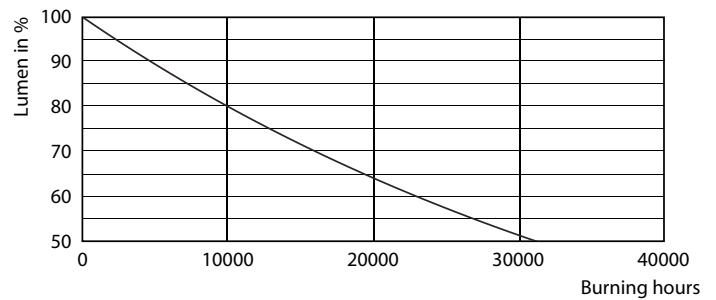

CorePro GLASS LED candles and lusters

Fotometriska data

Light Distribution Diagram - CorePro LEDCandleND4.3-40W E14 827B35FRG

Livslängd

Life Expectancy Diagram

Lumen Maintenance Diagram - CorePro LEDCandleND4.3-40W E14 827B35FRG