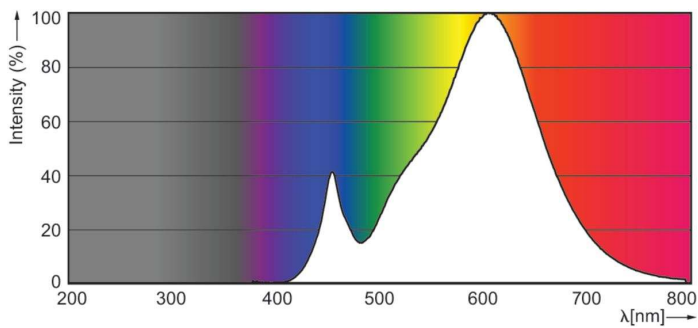

CorePro GLASS LED candles and lusters

Mekanik och armaturhus

Ljuskällans ytbehandling	Frostad
Material i lampan	Glas
Lampform	B35
Nettovikt (styck)	0,012 kg

Användning och godkännande

Energieffektivitetsklass	F
Energiförbrukning kWh/1 000 tim	5 kWh
EPREL-registreringsnummer	387382
CE-märkning	Ja
EU RoHS-kompatibel	Ja
EyeComfort	Ja
Flimmervärde (PstLM)	1
Stroboskopisk effekt	0,4
Omgivningstemperatur	-20 till +45 °C

Användningsförhållanden

Trådlös teknik	Ej tillämpligt

Produktdata

Beställningsproduktnamn	CorePro LEDCandleND4.3-40W E14 827B35FRG
Fullständigt produktnamn	CorePro LEDCandleND4.3-40W E14 827B35FRG
Full EOC	871951434718200
Beskrivning av lokal kod	8298201
Beställningsnummer	929001345392
Materialnummer (12NC)	929001345392
Lokal kod	8298201
Räknare – antal per förpackning	1
EAN/UPC - Produkt/fodral	8719514347182
Räknare - antal förpackningar per kartong	10
EAN/UPC - Hölje	8719514347199

Måttskiss

Product	D	C
CorePro LEDCandleND4.3-40W E14 827B35FRG	35 mm	97 mm

Fotometriska data

Spectral Power Distribution Colour - CorePro LEDCandleND4.3-40W E14 827B35FRG