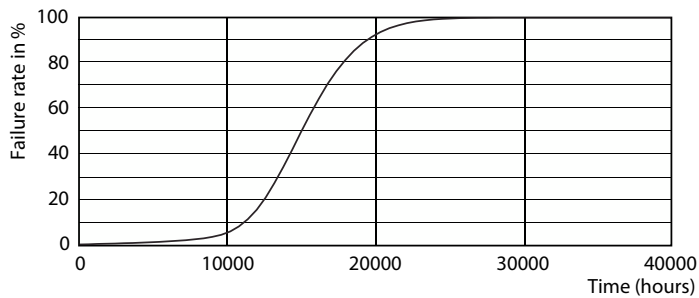

Livslängd

Life Expectancy Diagram