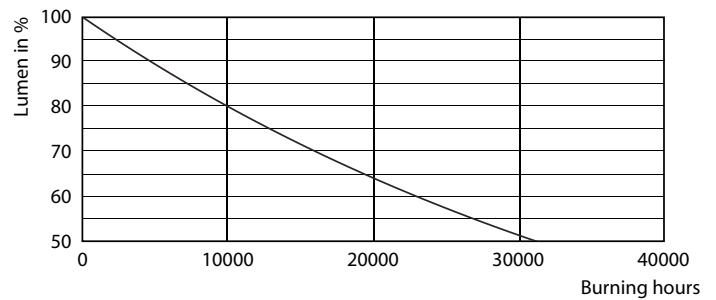

CorePro GLASS LED candles and lusters

Fotometriska data

Light Distribution Diagram - CorePro LEDLusterND4.3-40W E14 827P45FRG

Livslängd

Life Expectancy Diagram

Lumen Maintenance Diagram - CorePro LEDLusterND4.3-40W E14 827P45FRG