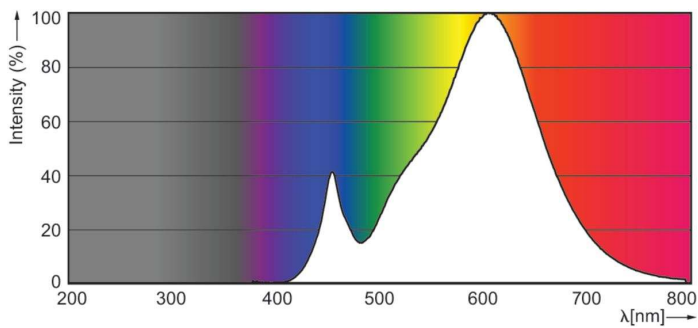

Fotometriska data

Spectral Power Distribution Colour - CorePro LEDLusterND4.3-40W E14 827P45FRG