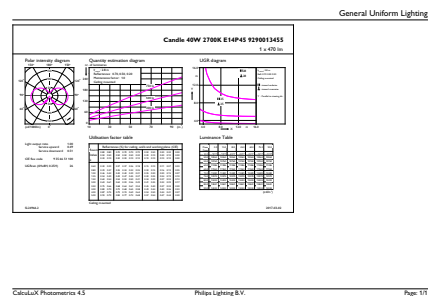

Måttskiss

Product	D	C
CorePro LEDLusterND4.3-40W E14 827P45FRG	45 mm	80 mm

Fotometriska data

Spectral Power Distribution Colour - CorePro LEDLusterND4.3-40W E14 827P45FRG

General uniform lighting - CorePro LEDLusterND4.3-40W E14 827P45FRG