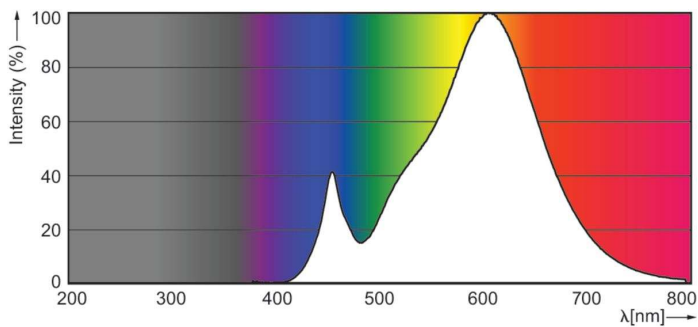

Fotometrische gegevens

Spectral Power Distribution Colour - CorePro LEDLuster ND 2.2-25W P45 E27 FRG