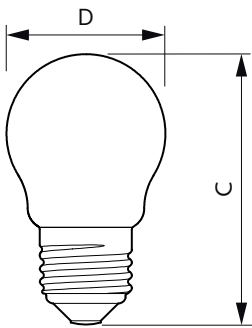

CorePro LED kaars- en kogellampen - Glas

Eigenschappen behuizing en afmetingen

Lampafwerking	Mat
Lampvorm	P45
Nettogewicht (per stuk)	0,014 kg

Keurmerken en classificaties

Energie-efficiëntieklasse	E
Energieverbruik kWh/1.000 uur	3 kWh
EPREL-registratienummer	387385
CE-markering	Ja
Conform EU RoHS-richtlijn	Ja
EyeComfort	Ja
Flikkerwaarde (PstLM)	1
Stroboscoopeffectwaarde (SVM)	0,4

Toepassingsomstandigheden

kan dit worden gebruikt in gesloten armaturen No

Productgegevens

Productnaam voor bestelling	CorePro LEDLuster ND 2.2-25W P45 E27 FRG
Volledige productnaam	CorePro LEDLuster ND 2.2-25W P45 E27 FRG
Full EOC	871951434683300
Bestelcode	8719514346833
Materiaalnr. (12NC)	929001345692
Lokale code	34683300
Numerator - Aantal per pak	1
EAN/UPC - product/behuizing	8719514346833
Numerator - Dozen per buitendoos	10
EAN/UPC - Case	8719514346840

Maatschets

Product	D	C
CorePro LEDLuster ND 2.2-25W P45 E27 FRG	45 mm	78 mm