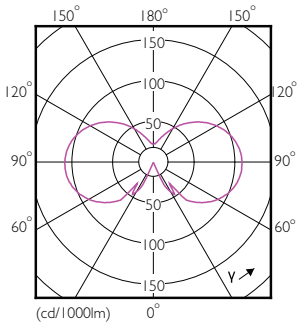

CorePro LED kaars- en kogellampen - Glas

Fotometrische gegevens

Light Distribution Diagram - CorePro LEDLuster ND 2.2-25W P45 E27 FRG