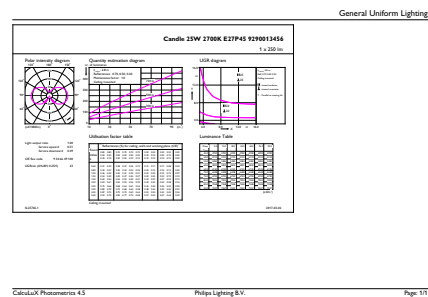

Maatschets

Product	D	C
CorePro LEDLuster ND 2.2-25W P45 E27 FRG	45 mm	78 mm

Fotometrische gegevens

Spectral Power Distribution Colour - CorePro LEDLuster ND 2.2-25W P45 E27 FRG

General uniform lighting - CorePro LEDLuster ND 2.2-25W P45 E27 FRG