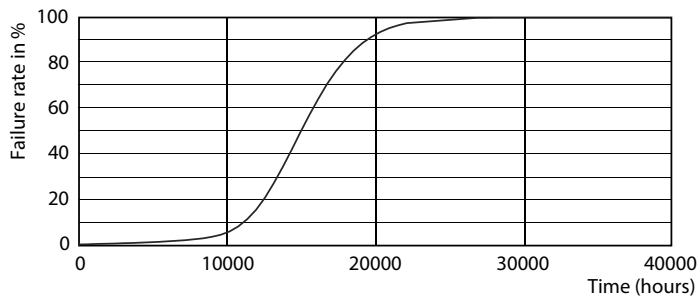

Levensduur

LEDbulb 25W E14 827 FR B35