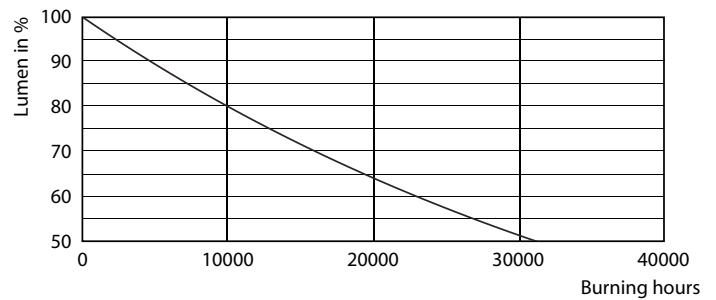

CorePro GLASS LED candles and lusters

Fotometriska data

Light Distribution Diagram - CorePro LEDLusterND4.3-40W E27 827P45FRG

Livslängd

Life Expectancy Diagram

Lumen Maintenance Diagram - CorePro LEDLusterND4.3-40W E27 827P45FRG