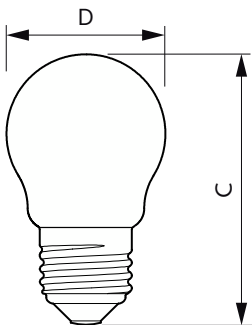

CorePro GLASS LED candles and lusters

Mekanik och armaturhus

Ljuskällans ytbehandling	Frostad
Material i lampan	Glas
Lampform	P45
Nettovikt (styck)	0,014 kg

Användning och godkännande

Energieffektivitetsklass	F
Energiförbrukning kWh/1 000 tim	5 kWh
EPREL-registreringsnummer	387386
CE-märkning	Ja
EU RoHS-kompatibel	Ja
EyeComfort	Ja
Flimmervärde (PstLM)	1
Stroboskopisk effekt	0,4
Omgivningstemperatur	-20 till +45 °C

Användningsförhållanden

Trådlös teknik	Ej tillämpligt

Produktdata

Beställningsproduktnamn	CorePro LEDLusterND4.3-40W E27 827P45FRG
Fullständigt produktnamn	CorePro LEDLusterND4.3-40W E27 827P45FRG
Full EOC	871951434722900
Beskrivning av lokal kod	8298205
Beställningsnummer	929001345792
Materialnummer (12NC)	929001345792
Lokal kod	8298205
Räknare – antal per förpackning	1
EAN/UPC - Produkt/fodral	8719514347229
Räknare - antal förpackningar per kartong	10
EAN/UPC - Hölje	8719514347236

Måttskiss

Product	D	C
CorePro LEDLusterND4.3-40W E27 827P45FRG	45 mm	78 mm