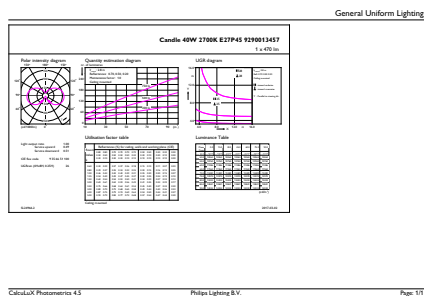

Fotometriska data

Spectral Power Distribution Colour - CorePro LEDLusterND4.3-40W E27 827P45FRG

General uniform lighting - CorePro LEDLusterND4.3-40W E27 827P45FRG