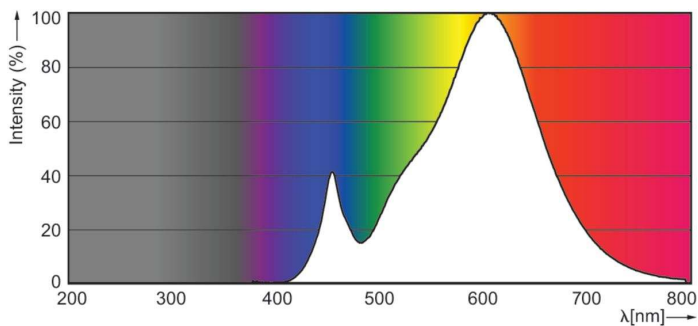

Fotometriska data

Spectral Power Distribution Colour - CorePro LEDLusterND4.3-40W E27 827P45FRG

General uniform lighting - CorePro LEDLusterND4.3-40W E27 827P45FRG