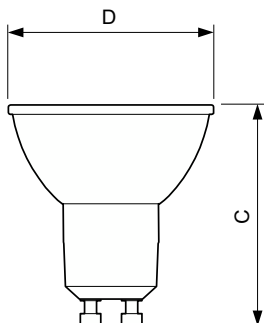

MASTER LEDspot ExpertColor MV

Opwarmtijd tot 60% licht	0.5 s
Arbeidsfactor	0.8
Spanning (nom.)	220-240 V

Operationele temperatuur

T-behuizing maximaal (nom.)	80 °C

Dimbaarheid en regelsystemen

Dimbaar	Alleen met specifieke dimmers

Eigenschappen behuizing en afmetingen

Lampvorm	PAR16
Nettogewicht (per stuk)	0,038 kg

Keurmerken en classificaties

Energie-efficiëntieklasse	G
Geschikt voor accentverlichting	Ja
Energieverbruik kWh/1.000 uur	6 kWh
EPREL-registratienummer	391834
CE-markering	Ja
Conform EU RoHS-richtlijn	Ja
EyeComfort	Ja

Flikkerwaarde (PstLM)	1
Stroboscoopeffectwaarde (SVM)	0,4

Toepassingsomstandigheden

kan dit worden gebruikt in gesloten armaturen	No

Productgegevens

Productnaam voor bestelling	MAS LED ExpertColor 5.5-50W GU10 930 36D
Volledige productnaam	MAS LED ExpertColor 5.5-50W GU10 930 36D
Full EOC	871869670769200
Bestelcode	8718696707692
Materiaalnr. (12NC)	929001347402
Lokale code	MSGU50W93036D
Numerator - Aantal per pak	1
EAN/UPC - product/behuizing	8718696707692
Numerator - Dozen per buitendoos	10
EAN/UPC - Case	8718696707708

Maatschets

Product	D	C
MAS LED ExpertColor 5.5-50W GU10 930 36D	50 mm	54 mm