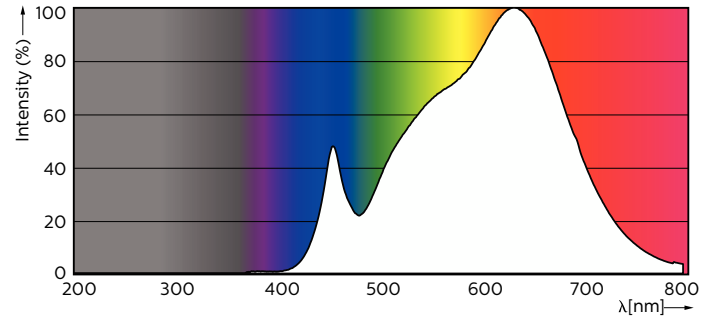

MASTER LEDspot ExpertColor MV

Fotometrische gegevens

Accent Lighting Spots - MAS LED ExpertColor 5.5-50W GU10 930 36D

Spectral Power Distribution Colour - MAS LED ExpertColor 5.5-50W GU10 930 36D